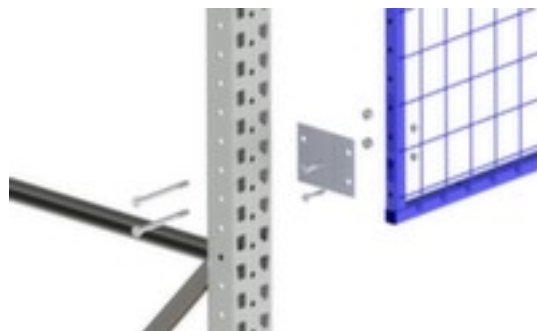

### Befestigungsset für Giterrückwand für Palettenregal MULTIPAL Heavy

Aus Stahl mit korrosionsschützender  
Zinkbeschichtung

Artikelnummer: 227966

### META Befestigungsset für Giterrückwand MULTIPAL Heavy für Palettenregal

META Befestigungsset für Giterrückwand für Palettenregal MULTIPAL Heavy

- Lichter Abstand 100 mm
- Aus Stahl mit korrosionsschützender Zinkbeschichtung

### Technische Details

Möbeltyp	Regal	lichter Abstand	100 mm
Regaltyp	Palettenregal	Material	Stahl
Regalzubehör	Befestigung	Oberfläche	verzinkt
Befestigungsart	Befestigungsset für Giterrückwand	Gewicht	1,472 kg