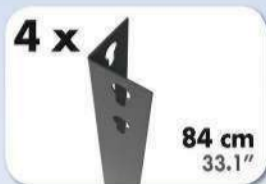

SIMONWORK BTO 1200

84,2 x 121 x 76 cm
33.1" x 47.6" x 29.9"

5 Años Garantía
 Years Guarantee
 Jahre Garantie
 Ans Garantie
 Anos de Garantia
SIMONRACK

ESTANTERIAS SIMON S.L. B.50.556.463
 PG. ALFAMEN C/ POLIGONO C. Nº3
 ALFAMEN (ZARAGOZA)