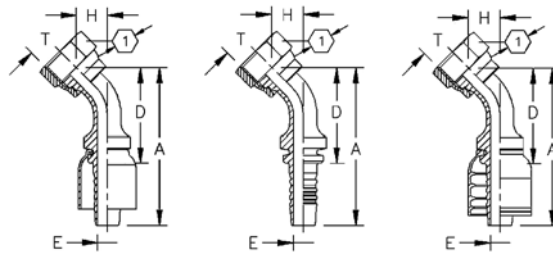

Crimp Fittings

Press-armaturen

Embouts sertis

Raccordi a graffare

Racores para presión

FRA

ORS Female Swivel, 45° Elbow
 ORS-Anschluss, 45° Krümmer
 Femelle ORS coudé 45°
 Femmina ORS a 45°
 Hembra loca ORS acodado a 45°

Part Number	Part Number	Part Number	Thread T	Flange	Tube O.D.	ND	Hose Size	A	D	H	E Ø	HEX [1]	HEX [2]	K Ø
OTC Fitting	Skive Nipple	TTC Fitting						mm	mm	mm	mm			mm
1G4FRA4	1S4FRA4	1A4FRA4	9/16-18				-4	53,0	29,6	10,4	4,2	17		
1G6FRA5	1S6FRA5	1A6FRA5	11/16-16				-5	58,3	34,4	10,9	5,3	22		
1G6FRA6	1S6FRA6	1A6FRA6	11/16-16				-6	59,7	34,4	10,9	6,2	22		
1G8FRA6	1S8FRA6	1A8FRA6	13/16-16				-6	67,2	41,9	15,0	6,7	24		
1G8FRA8	1S8FRA8	1A8FRA8	13/16-16				-8	72,1	43,1	15,0	9,4	24		
1G10FRA10	1S10FRA10	1A10FRA10	1-14				-10	76,2	47,8	16,5	11,7	30		
1G12FRA12	1S12FRA12	1A12FRA12	1 3/16-12				-12	88,6	58,4	21,1	14,8	36		
1G16FRA16	1S16FRA16	1A16FRA16	1 7/16-12				-16	107,6	73,2	23,9	19,3	41		
1G20FRA20	1S20FRA20	1AP20FRA20*	1 11/16-12				-20	129,6	85,6	25,4	25,7	50		
		1AT20FRA20**	1 11/16-12				-20	129,6	85,6	25,4	25,7	50		
1G24FRA24	1S24FRA24	1A24FRA24	2-12				-24	115,2	68,9	27,3	32,0	60		