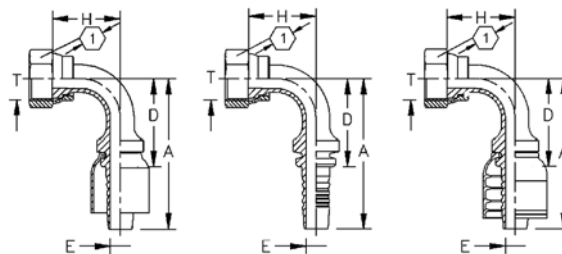

Part Number	Part Number	Part Number	Thread T	Flange	Tube O.D.	ND	Hose Size	A	D	H	E Ø	HEX [1]	HEX [2]	K Ø
OTC Fitting	Skive Nipple	TTC Fitting						mm	mm	mm	mm			mm
1G4FRB4	1S4FRB4	1A4FRB4	9/16-18				-4	53,0	29,6	20,8	4,2	17		
1G6FRB4	1S6FRB4	1A6FRB4	11/16-16				-4	56,3	32,9	22,9	4,2	22		
1G6FRB5	1S6FRB5	1A6FRB5	11/16-16				-5	56,9	33,0	22,9	5,3	22		
1G6FRB6	1S6FRB6	1A6FRB6	11/16-16				-6	59,4	34,1	22,9	6,7	22		
1G8FRB6	1S8FRB6	1A8FRB6	13/16-16				-6	66,5	41,2	29,2	6,7	24		
1G8FRB8	1S8FRB8	1A8FRB8	13/16-16				-8	72,1	42,4	29,2	9,4	24		
1G10FRB10	1S10FRB10	1A10FRB10	1-14				-10	78,0	48,6	32,3	11,5	30		
1G12FRB12	1S12FRB12	1A12FRB12	1 3/16-12				-12	88,7	58,5	47,8	14,8	36		
1G16FRB16	1S16FRB16	1A16FRB16	1 7/16-12				-16	107,3	72,9	56,1	19,9	41		
1G20FRB20	1S20FRB20	1AP20FRB20*	1 11/16-12				-20	134,6	90,6	63,8	25,7	50		
		1AT20FRB20**	1 11/16-12				-20	134,6	90,6	63,8	25,7	50		
1G24FRB24	1S24FRB24	1A24FRB24	2-12				-24	117,8	71,5	68,6	32,0	60		

* 1-wire
** 2-wire

* 1-wire
** 2-wire

* 1-wire
** 2-wire

* 1-wire
** 2-wire

* 1-wire
** 2-wire

Specification subject to change without notice