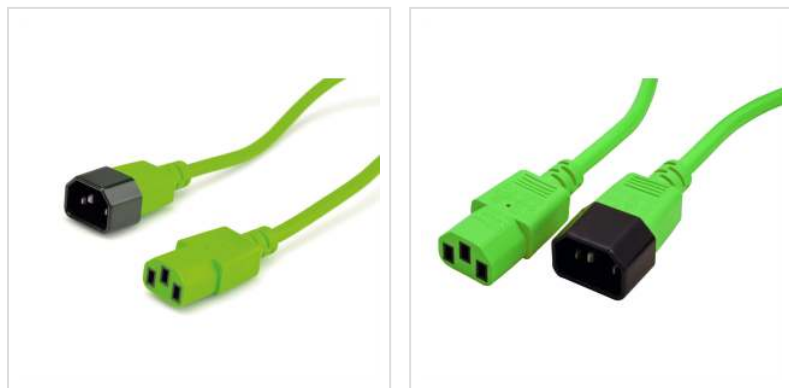

ROLINE stroomverlengkabel, IEC 320 C14 - C13, groen, 3 m

Art.nr. 19.08.1534
Fabrikant ROLINE
Art.nr. fabrikant 19.08.1534

roline[®]
Designed for Professionals

- Monitor stroomkabel met gegoten pluggen
- Connectors: IEC 320-C14-stekker naar IEC 320-C13-stekker
- Nominale gegevens: 250V AC / 10A
- Kleur: groen

Technische specificaties

Producent	ROLINE
Produkt groep	Kabel
Produkt type	Electriciteitssnoeren
Kleur	groen
Lengte	3 m
Aansluitingen	IEC320 C14, 10A Male / IEC320 C13, 10A Female
Type connector kant 1	IEC320 C14, 10A
M/F kant 1	Male
Type connector kant 2	IEC320 C13, 10A
M/F kant 2	Female
Technische bijzonderheden	250VAC 10 A