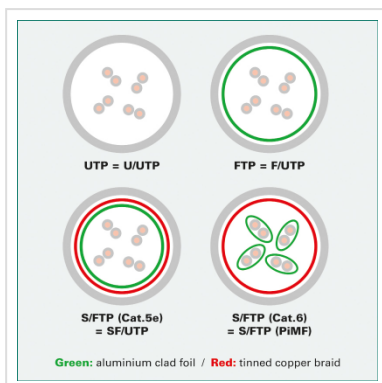

# ROLINE S/FTP-(PiMF-) Patchkabel Cat.6A, 10GBit/s, Component Level, LSOH, blauw, 0,3 m

<b>Art.nr.</b>	21.15.2974
<b>Fabrikant</b>	ROLINE
<b>Art.nr. fabrikant</b>	21.15.2974
<b>EAN (een stuk)</b>	7611990158553

Kant en klare dubbel afgeschermd (PiMF) Twisted Pair Patchkabel met afgeschermd RJ-45 connectoren aan beide uiteinden. Buigbaar dank zij de aangespoten speciale tule met knikbescherming. Als rangeerkabel in patchkast of als apparaat aansluitkabel in LAN te gebruiken. 1:1 aangesloten volgens EIA/TIA568, 8 aders. Opbouw: 8 aders soepel. Per paar afgeschermd met Polyesterfolie met Alu-laag. Totaalafscherming d.m.v. koperen gevlochten mantel. Hoogwaardige vergulde contacten.

## 100 % Component level testing

### Technische specificaties

Producent	ROLINE
Produkt groep	Twisted Pair Kabel
Produkt type	S/FTP Patchkabel
Kleur	blauw
Lengte	0.3 m
Afschermings type	SFTP
Overdracht kwaliteit	Cat6A / Class EA
Component-Level gecertificeerd	ja