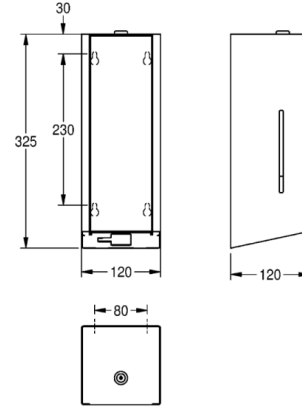

EXOS. Elektronischer Seifenspender für Aufputzmontage

MODELL-LINIE: EXOS | EXOS625X | 2030022942

Accessories | Seifenspender

Elektronischer Seifenspender für Aufputzmontage, Chromnickelstahl, Oberfläche seidenmatt, Front und Gehäuse mit InoxPlus Oberflächenveredelung zur Reduzierung von Fingerabdrücken und besseren Reinigungseigenschaft (easy to clean), Materialstärke 1,2 mm, seitliche Sichtfenster, mit berührungsloser opto-elektronisch gesteuerter Annäherungssensorik, LED-Anzeige für niedrigen Batteriestatus, benötigt vier 1,5 V Batterien Typ AA, geeignet für Flüssigseife oder Lotionen, 800 ml Nachfüllbehälter, spendet je nach verwendeter Seife zwischen 0,6 und 1,1 ml, inklusive Befestigungsmaterial.

Abmessungen 120 x 325 x 120 mm (B x H x T)

Technische Daten	
Materialstärke	1.20 mm
Gesamttiefe	120.00 mm
Gesamthöhe	325.00 mm
Gesamtbreite	120.00 mm
Material	Edelstahl
Materialtyp	1.4301 Chromnickelstahl V2A
Oberflächenbehandlung	seidenmatt
Art der Befestigung	geschraubt
Füllmenge	800.00000
Füllmenge Me	ml
Schloss	Zylinderschloss
Art des Verbrauchsmaterials	Flüssigseife
Art der Bedienung	Sensor Betrieb
Typ des Seifentanks/-Pumpe	integrierter, nachfüllbarer Tank
Anzahl Batterien	4.00000
Batterietyp	AA Mignon Batterie 1,5 V
Oberflächenbehandlung	InoxPlus (antifingerprint)