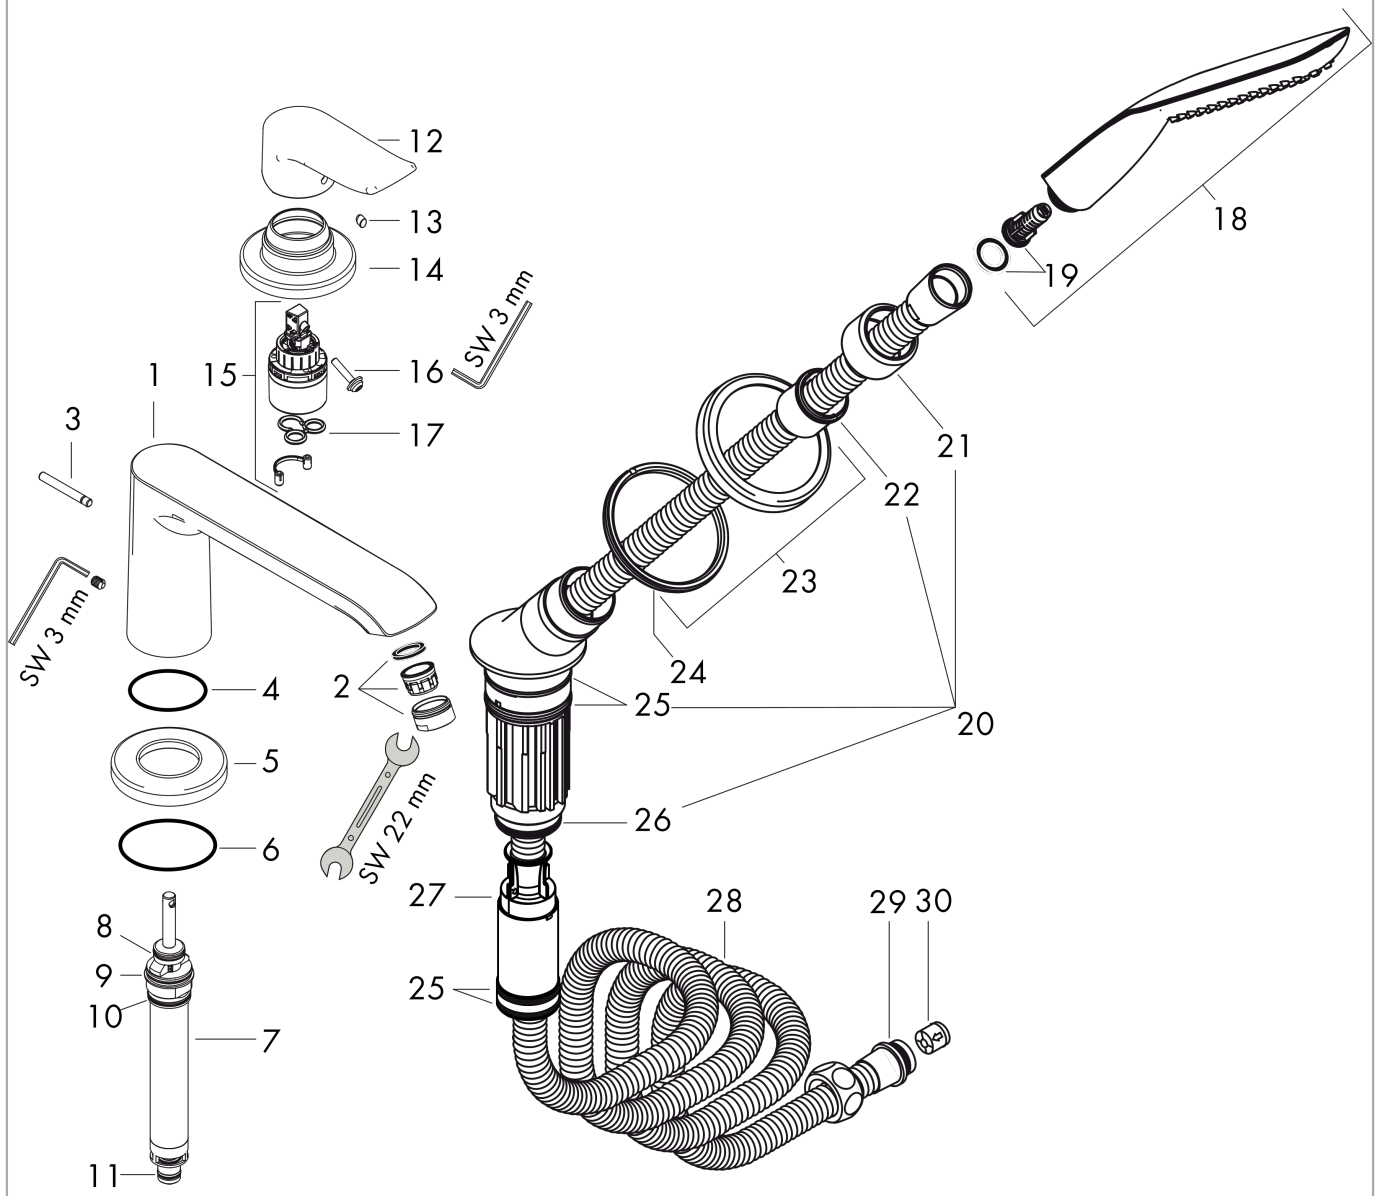

Metris
3-Loch Einhebel-Wannenrandmischer
Oberfläche: **Chrom** Artikelnummer: **31190000**

Explosionszeichnung

Baujahr: >09/11

Metris

3-Loch Einhebel-Wannenrandmischer

Oberfläche: **Chrom** Artikelnummer: **31190000**

Ersatzteilliste

Baujahr: >09/11

Pos.	Beschreibung	Artikelnummer	PG	VE
1	Auslauf kpl.	95799000	21	1
2	Luftsprudler M24x1 (30 l/min)	96512000	5	1
3	Zugknopf	98707000	7	1
4	O-Ring 43x1,5	98148000	1	1
5	Rosette Ø 70 mm	97779000	12	1
6	O-Ring 58x3	98202000	1	1
7	Umsteller kpl.	96775000	12	1
8	O-Ring 14x2,5	98189000	1	1
9	O-Ring 23x2,5	98183000	1	1
10	O-Ring 22x2	98185000	1	1
11	O-Ring 9x2,5	98217000	1	1
12	Griff	95519000	9	1
13	Griffstopfen	96338000	1	1
14	Rosette	95797000	8	1
15	Kartusche kpl.	92730000	11	1
16	Sicherungsschraube	95140000	2	1
17	Dichtung	95008000	3	1
18	Handbrause	28558000	98	1
19	Filtereinsatz	97708000	2	1
20	Brausehalter kpl.	95996000	15	1
21	Mutter	97584000	5	1
22	Schlauchfutter für Brausehalter	96942000	4	1
23	Rosette für Brausehalter	95753000	11	1
24	Mutter	97149000	4	1
25	O-Ring 38x2,5	98198000	2	1
26	O-Ring 28x2	98194000	1	1
27	Schlauchbremse	98656000	6	1
28	Brauseschlauch 2,00 m	94148000	12	1
29	O-Ring 11x2	98127000	1	1
30	Rückflußverhinderer-Set DW 15	94074000	5	1
a	Grundset	13437180	98	1