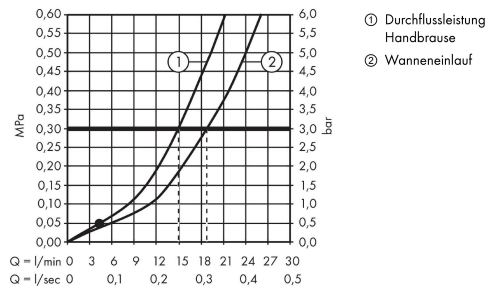

Metris

3-Loch Einhebel-Wannenrandmischer

Oberfläche: **Chrom** Artikelnummer: **31190000**

Beschreibung

Merkmale

- besteht aus: 3-Loch Einhebel-Wannenrandmischer, Stabhandbrause, Brausehalter
- 2 Verbraucher
- Ausladung: 220 mm
- Strahlart Armatur: Normalstrahl
- Strahlart Handbrause: RainAir
- maximale Ausziehlänge Handbrause: 1,10 m
- maximale Durchflussmenge bei 3 bar: 19 l/min
- Durchfluss für Wanneneinlauf bei 3 bar: 19 l/min
- Durchfluss für Handbrause bei 3 bar: 15 l/min
- Keramikmischsystem
- Temperaturbegrenzung einstellbar
- Anschlussgröße: DN15
- Anschlussart: Grundkörper
- Wannenrandmontage
- min. Betriebsdruck: 1 bar
- max. Betriebsdruck: 10 bar

Technologie

Produktabbildung

Maßzeichnung

Metris

3-Loch Einhebel-Wannenrandmischer

Oberfläche: **Chrom** Artikelnummer: **31190000**

Durchflussdiagramm

Metris
3-Loch Einhebel-Wannenrandmischer
 Oberfläche: **Chrom** Artikelnummer: **31190000**