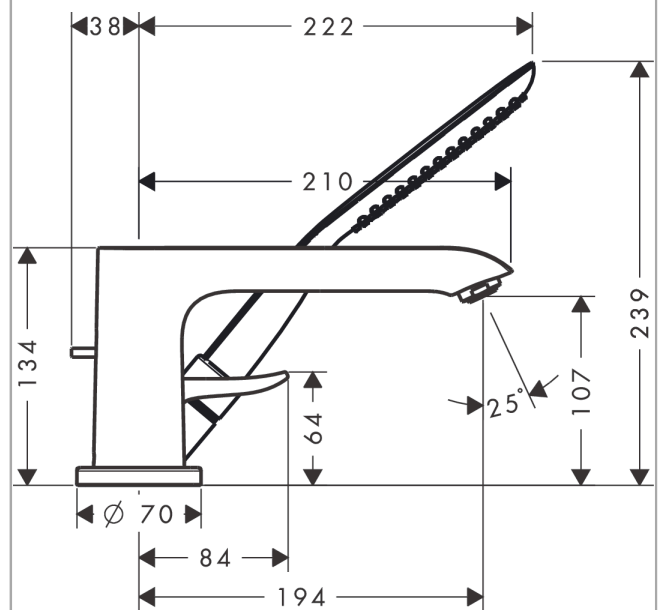

Metris

3-Loch Einhebel-Wannenrandmischer

Oberfläche: **Chrom** Artikelnummer: **31190000**

Beschreibung

Merkmale

- besteht aus: 3-Loch Einhebel-Wannenrandmischer, Stabhandbrause, Brausehalter
- 2 Verbraucher
- Ausladung: 220 mm
- Strahlart Armatur: Normalstrahl
- Strahlart Handbrause: RainAir
- maximale Ausziehlänge Handbrause: 1,10 m
- maximale Durchflussmenge bei 3 bar: 19 l/min
- Durchfluss für Wanneneinlauf bei 3 bar: 19 l/min
- Durchfluss für Handbrause bei 3 bar: 15 l/min
- Keramikmischsystem
- Temperaturbegrenzung einstellbar
- Anschlussgröße: DN15
- Anschlussart: Grundkörper
- Wannenrandmontage
- min. Betriebsdruck: 1 bar
- max. Betriebsdruck: 10 bar

Technologie

Produktabbildung

Maßzeichnung

Metris

3-Loch Einhebel-Wannenrandmischer

Oberfläche: **Chrom** Artikelnummer: **31190000**

Durchflussdiagramm

Metris
3-Loch Einhebel-Wannenrandmischer
 Oberfläche: **Chrom** Artikelnummer: **31190000**