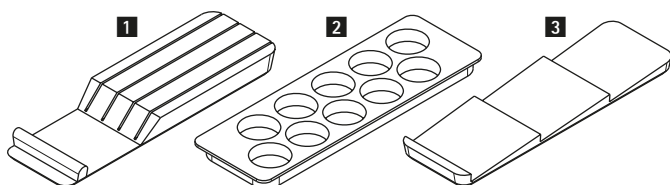

Messer- und Gewürzhalter

- Buche lackiert

Artikel	Bestell-Nr.	VE
1 Messerhalter	0 074 430	1 St.
2 Gewürzhalter, stehend, ø 53 mm	0 044 934	1 St.
3 Gewürzhalter, liegend	9 079 207	1 St.

hettich.com/short/7c8e1b