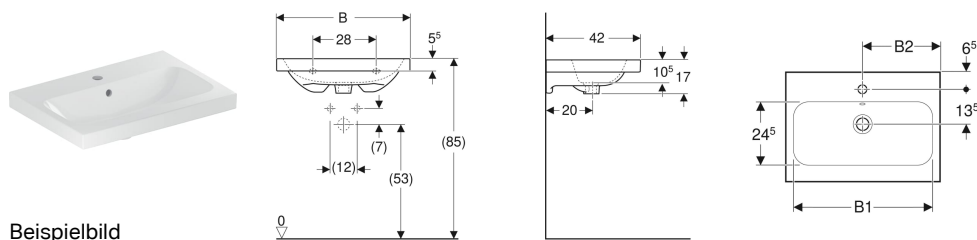

Geberit iCon Light Waschtisch verkürzte Ausladung

Eigenschaften

- Unterbaufähig
- Verkürzte Ausladung

Technische Daten

Werkstoff | Sanitärkeramik

Art.-Nr.	Farbe / Oberfläche	Hahnloch	Überlauf	B	B1	B2	Breite Unterschrank	H	T	VE1
501.841.00.1	weiß	mittig	sichtbar	60 cm	54 cm	30 cm	60 cm	17 cm	42 cm	1 St.
501.841.00.2	weiß / KeraTect	mittig	sichtbar	60 cm	54 cm	30 cm	60 cm	17 cm	42 cm	1 St.
501.841.00.3 * weiß		ohne	sichtbar	60 cm	54 cm	30 cm	60 cm	17 cm	42 cm	1 St.
501.841.00.4 * weiß / KeraTect		ohne	sichtbar	60 cm	54 cm	30 cm	60 cm	17 cm	42 cm	1 St.
501.841.00.5 * weiß		mittig	ohne	60 cm	54 cm	30 cm	60 cm	17 cm	42 cm	1 St.
501.841.00.6 * weiß / KeraTect		mittig	ohne	60 cm	54 cm	30 cm	60 cm	17 cm	42 cm	1 St.
501.841.00.7 * weiß		ohne	ohne	60 cm	54 cm	30 cm	60 cm	17 cm	42 cm	1 St.
501.841.00.8 * weiß / KeraTect		ohne	ohne	60 cm	54 cm	30 cm	60 cm	17 cm	42 cm	1 St.
501.842.00.1	weiß	mittig	sichtbar	75 cm	69 cm	37.5 cm	75 cm	17 cm	42 cm	1 St.
501.842.00.2	weiß / KeraTect	mittig	sichtbar	75 cm	69 cm	37.5 cm	75 cm	17 cm	42 cm	1 St.
501.842.00.3 * weiß		ohne	sichtbar	75 cm	69 cm	37.5 cm	75 cm	17 cm	42 cm	1 St.
501.842.00.4 * weiß / KeraTect		ohne	sichtbar	75 cm	69 cm	37.5 cm	75 cm	17 cm	42 cm	1 St.
501.842.00.5 * weiß		mittig	ohne	75 cm	69 cm	37.5 cm	75 cm	17 cm	42 cm	1 St.
501.842.00.6 * weiß / KeraTect		mittig	ohne	75 cm	69 cm	37.5 cm	75 cm	17 cm	42 cm	1 St.
501.842.00.7 * weiß		ohne	ohne	75 cm	69 cm	37.5 cm	75 cm	17 cm	42 cm	1 St.
501.842.00.8 * weiß / KeraTect		ohne	ohne	75 cm	69 cm	37.5 cm	75 cm	17 cm	42 cm	1 St.

* Auftragsbezogene Produktion

Zubehör

- Geberit Tauchrohrsiphon für Waschbecken, Abgang horizontal
- Geberit Tauchrohrgeruchsverschluss für Waschbecken, Abgang horizontal
- Geberit Tauchrohrsiphon für Waschbecken, Anschluss BSP, Abgang horizontal oder vertikal
- Befestigungsset für Geberit Waschtische