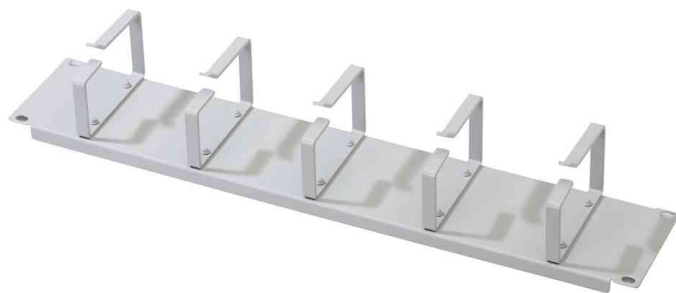

## Panneau guide-câble 19", 2 U

- matériel: tôle d'acier
- montage aux cornières
- 5 étriers guide-câbles 80 x 60 mm
- dimensions: (L)483 x (P)80 x (H)88 mm

Panneau guide-câble 19", 2 U, gris clair

Panneau guide-câble 19", 2U, noir

Produit	Hauteur de montage	Modèle	Capacité de charge	Dimensions (L x P)	Hauteur	Couleur	Numéro de fabricant	Code
Panneau guide câble 19"	2 U			483 x 80 mm 483 x 80 mm	88 mm 88 mm	gris clair noir	DN-19 ORG-2U DN-19 ORG-2U-SW	11001671 11003860