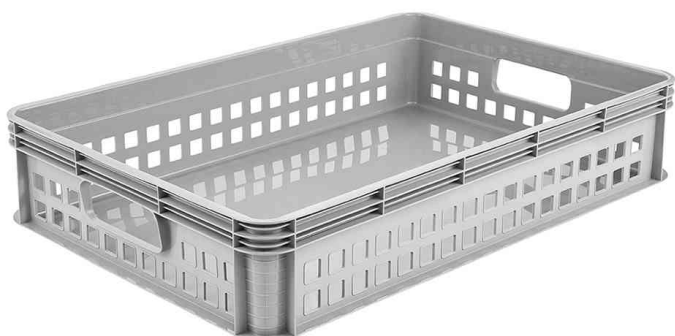

keepèr

Roméo & Juliette, Harry & Sally, **robert & roberta** ! Voilà un nouveau couple de rêve ! On dit que chaque casserole trouve un jour son couvercle. Nous sommes heureux de vous annoncer que **robert** a trouvé sa **roberta**, et qu'ils font désormais la tournée des maisons. Les deux poignées intégrées facilitent considérablement la tâche !

## Caisse de rangement "robert"

- matériau: pp (polypropylène)
- à usage alimentaire
- résiste aux acides et aux alcalis
- résistant à la température
- empilable l'un sur l'autre
- haute résistance aux chocs
- résistant aux rayures
- extrêmement stable grâce aux arêtes latérales et longitudinales

**22 litres:** capacité de charge jusqu'à 30 kg

**64 litres:** capacité de charge jusqu'à 60 kg

### Exemples d'exploitation:

- pour ranger outils et petits objets
- pour le stockage de produits alimentaires
- pour le stockage des fruits et des légumes frais

Corbeille de rangement "robert", 22 litres, nordic-grey