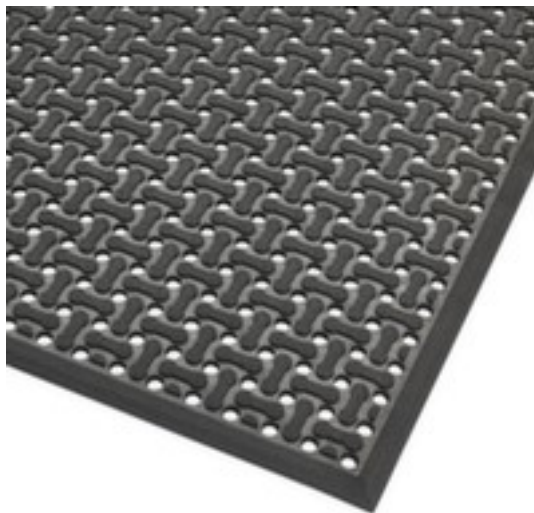

## tapis de travail

### Veendam

tapis, hauteur x longueur x largeur  
8,5 x 900 x 600 mm, En caoutchouc  
avec surface perforée coloris noir,  
antidérapant

Numéro d'article: 235590

tapis de travail

- convient pour zones humides, sèches et grasses, par ex. industrie alimentaire, cuisines, bars et zones de nettoyage / pour sollicitations moyennes
- tapis
- hauteur x longueur x largeur 8,5 x 900 x 600 mm
- En caoutchouc avec surface perforée coloris noir
- bordures biseautées et système de drainage pour réduire le risque de trébucher et de glisser
- antidérapant
- anti-dérapant R13 selon DIN 51130

## Détails techniques

équipement du poste de travail	revêtement de sol	couleur	noir
revêtement de sol	tapis de travail	hauteur	8,5 mm

confection	tapis	longueur	900 mm
convient pour (secteurs)	zones humides, sèches et grasses	largeur	600 mm
convient pour (application)	sollicitations moyennes	équipement revêtement de sol	bordures biseautées et système de drainage
lieu d'utilisation	intérieur	fonction revêtement de sol	antidérapant
matériau de surface de roulement	caoutchouc	certification	anti-dérapant R13 selon DIN 51130
surface de revêtement de sol	perforé	Poids	4 kg

## Cela s'adapte aussi ...

213069

ruban adhésif, couleur standard, en PVC en jaune/noir, bande longueur x largeur 30 m x 75 mm

221861

chariot à plateaux, force 250 kg, avec 2 plateau(x), plateau longueur x largeur 835 x 490 mm, plateau(x) en bois, châssis avec finition époxy résistante aux chocs et aux rayures en RAL5010 bleu gentiane, avec bandage TPE