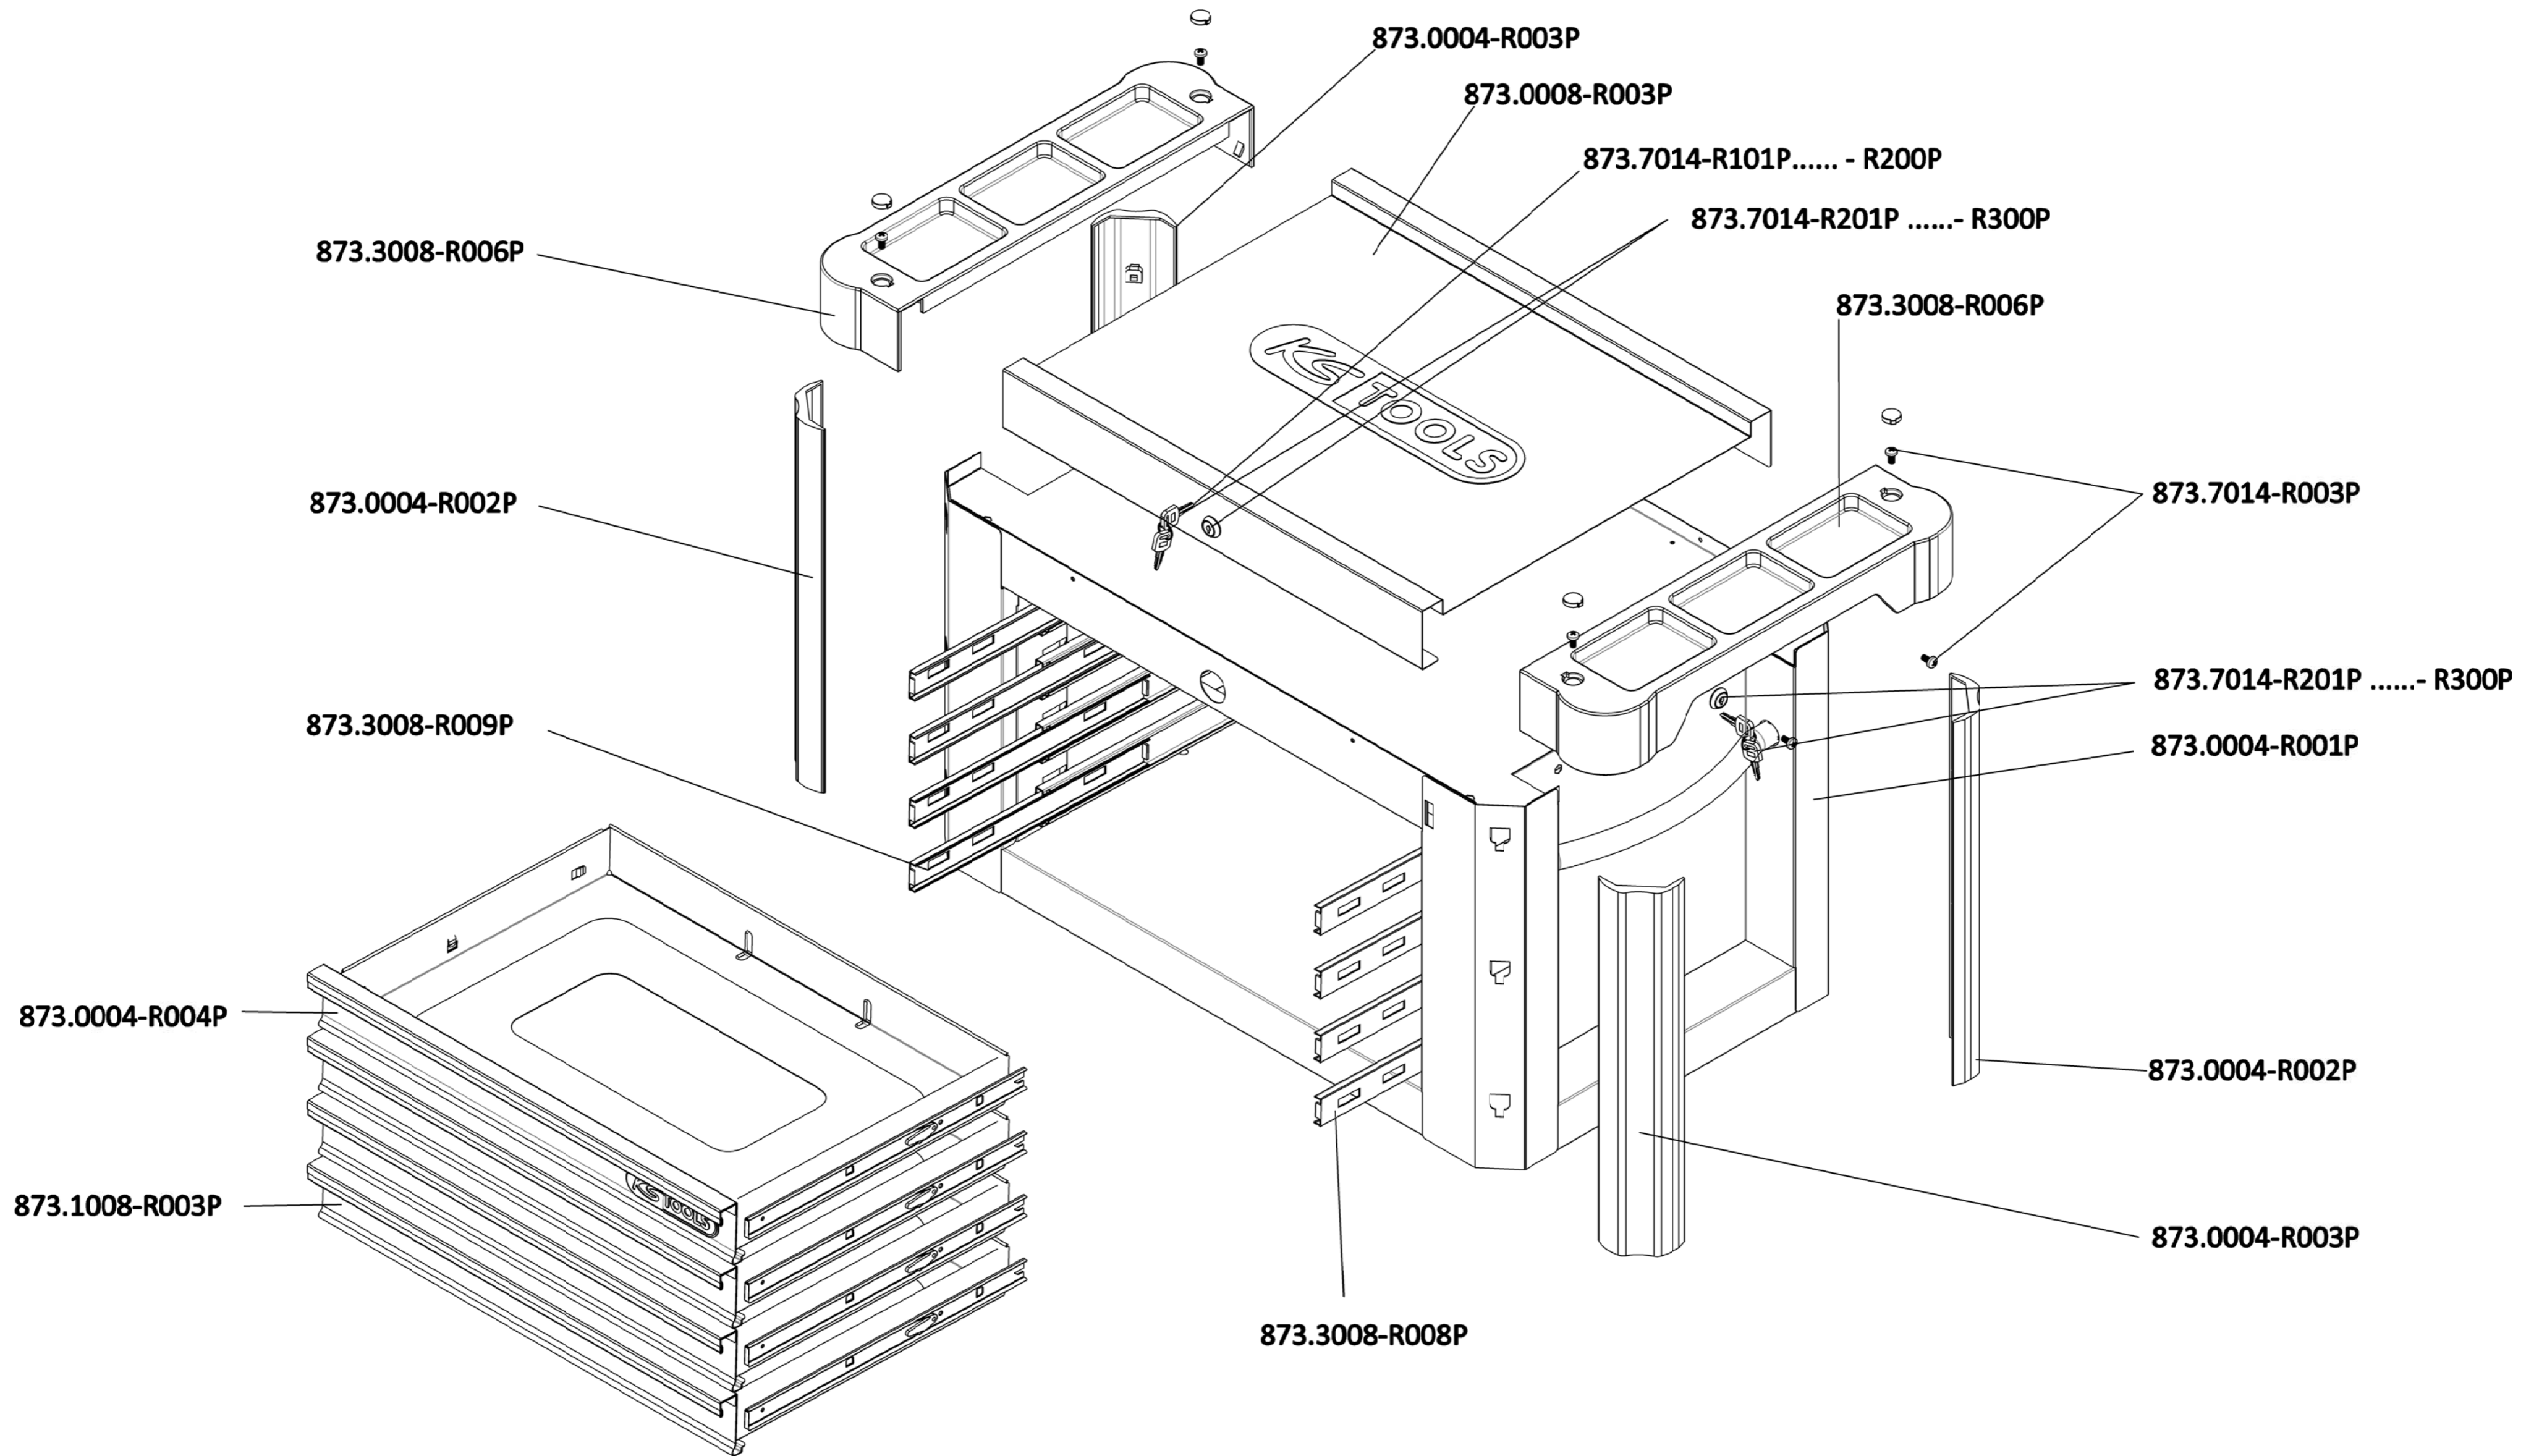

873.0004

Art.-Nr.	Description	Description 2	Beschreibung	Beschreibung 2	Menge Qty.
873.7014-R101P.....-R200P	Replacement key for lock number XX	Please check your key number	Ersatzschlüssel für Schlossnummer XX	Bitte Schlüsselnummer beachten	2
873.7014-R201P.....-R300P	Lock & 2 keys, lock number XX	Please check your lock number	Schloss & 2 Schlüssel, Schlossnummer XX	Bitte Schlossnummer beachten	2
873.0004-R001P	Steel cabinet body with side handle		Stahlkorpus mit Griff		1
873.0004-R002P	Plastic bumper	Front left & rear right	Kunststoff-Stoßfänger	Vorne links & hinten rechts	2
873.0004-R003P	Plastic bumper	Front right & rear left	Kunststoff-Stoßfänger	Vorne rechts & hinten links	2
873.0004-R004P	Drawer with logo, incl. drawer slide	H=65mm, W=568mm x D=398mm	Schublade mit Logo, inkl. Vollauszug	H=65mm, B=568mm x T=398mm	1
873.0008-R003P	Stainless steel worktop		Edelstahl-Arbeitsplatte		1
873.1008-R003P	Drawer incl. drawer slide	H=65mm, W=568mm x D=398mm	Schublade inkl. Vollauszug	H=65mm, B=568mm x T=398mm	1
873.3008-R006P	Top tray including screw caps	usable on both sides	Ablagefach inkl. Schraubenabdeckung	beidseitig verwendbar	2
873.3008-R008P	Full extension auto return drawer slide	right side	Vollauszugschiene mit Selbsteinzug rechts		4
873.3008-R009P	Full extension auto return drawer slide	left side	Vollauszugschiene mit Selbsteinzug links		4
873.7014-R003P	M6*12 bolt 1pcs		M6*12 Schraube 1stk.		8