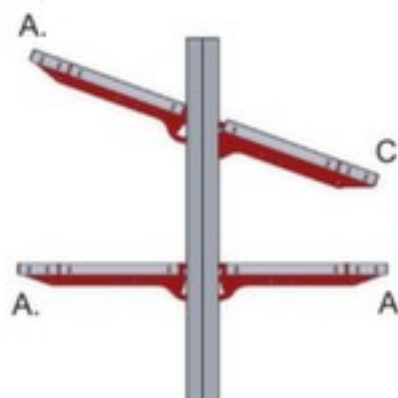

## Rocholz legbord voor paktafel System Flex Typ C

breedte x diepte 1000 x 400 mm,  
draagvermogen 25 kg, met  
draagarmen, van staal met slag- en  
krasvaste poedercoating in RAL9006  
blank aluminiumkleurig

### legbord voor paktafel

- breedte x diepte 1000 x 400 mm
- draagvermogen 25 kg
- met draagarmen
- Kantelbaar in -20°, 0° en +20°
- van staal met slag- en krasvaste poedercoating in RAL9006 blank aluminiumkleurig
- gebruiksinstructie: Let op bij legborden aan weerszijden: Bij legborden die in een rechte hoek ten opzichte van het profiel met perforaties staan, moet u twee legborden van type A bestellen. Anders moet u type A of type C combineren

### Technische details

meubeltype	tafel	tafelaccessoires uitrusting	draagarmen
type tafel	accessoire	tafelaccessoires functie	Kantelbaar in -20°, 0° en +20°
legbord-/niveautype	legbord	materiaal	staal
voor tafelttype	paftafel	oppervlak legbord	m. poedercoating
breedte	1000 mm	kleur bodem	blank aluminiumkleurig // RAL9006
diepte	400 mm	gebruiksinstructie	Let op bij legborden aan weerszijden: Bij legborden die in een rechte hoek ten

		opzichte van het profiel met perforaties staan, m
draagvermogen per niveau	25 kg	gewicht 5,5 kg