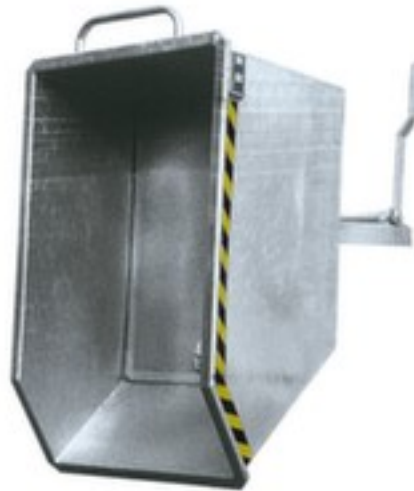

Bauer kiepbak

hoogte x lengte x breedte 580 x 1440 x 680 mm, inhoud 0,3 m³, draagvermogen 750 kg, onderbouw vorksloffen, Robuuste constructie van plaatstaal met corrosiebeschermende zinklaag

Artikelnummer: 345443

Bauer Kiepbak voor spaanders

laag model

kiepbak

- lage bouwvorm
- hoogte x lengte x breedte 580 x 1440 x 680 mm
- inhoud 0,3 m³
- draagvermogen 750 kg
- gewicht 121 kg
- inrijhoogte x inrijbreedte 60 x 200 mm
- afstand vorksloffen 12 mm
- Kantelfunctie handmatig via trekkoordontgrendeling
- zelfstandig terugzwenken bij openzetten van de bak en automatische vergrendeling van de kantelbeveiliging
- kraan en geperforeerd tussenlegbord (gat Ø 3 mm, deling 6 mm)
- Hoge stabiliteit door omgeslagen randversteving rondom
- onderbouw vorksloffen
- Robuuste constructie van plaatstaal met corrosiebeschermende zinklaag