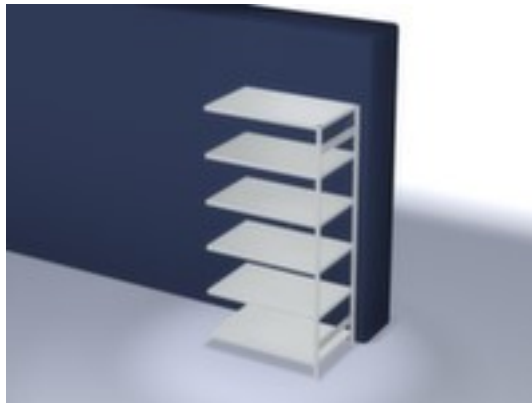

hofsysteemstelling - aanbouwveld

hoogte x breedte x diepte 2500 x 1310 x 835 mm, vaklast 240 kg, 6 niveaus met Stalen bodem, opstelhoek recht, gebruik eenzijdig - ontworpen voor plaatsing tegen een wand, staanders verzinkt met kunststof coating in RAL7035 lichtgrijs, niveaus verzinkt met kunststof coating in RAL7035 lichtgrijs

Artikelnummer: 585844

hofsysteem-inhaakstelling

Aanbouwstelling

systeemstelling - aanbouwveld

- Geschikt voor magazijn en werkplaats
- kliksysteem
- hoogte x breedte x diepte 2500 x 1310 x 835 mm
- veldlast 2500 kg
- vaklast 240 kg
- vak breedte x diepte 1300 x 800 mm
- 6 niveaus met Stalen bodem