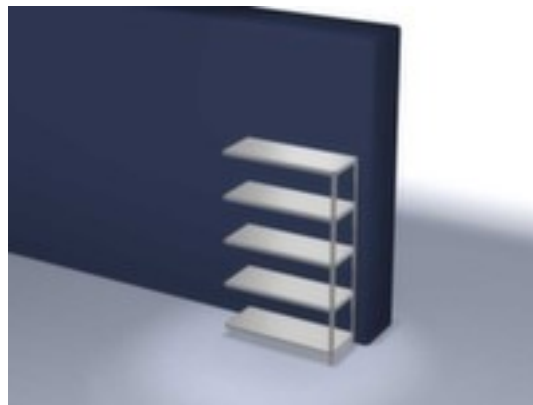

hofs magazijnstelling - aanbouwveld

hoogte x breedte x diepte 2000 x 1300 x 500 mm, veldlast 1000 kg / vaklast 200 kg, 5 niveaus met Stalen bodem, gebruik eenzijdig - ontworpen voor plaatsing tegen een wand, staanders met corrosiebeschermende zinklaag, niveaus met corrosiebeschermende zinklaag

Artikelnummer: 628925

hofs
REGALSYSTEME

hofs Systemenschroefstelling

Aanbouwstelling

magazijnstelling - aanbouwveld

- Geschikt voor archiefruimtes en magazijnen
- schroefstelsysteem
- hoogte x breedte x diepte 2000 x 1300 x 500 mm
- veldlast 1000 kg / vaklast 200 kg
- vak breedte x diepte 1300 x 500 mm
- 5 niveaus met Stalen bodem
- 3-voudige veiligheidsrand van 40 mm hoog en gesloten hoeken

- zorgt voor hoge stabiliteit en bescherming tegen verwondingen
- vakhoogtes zijn afhankelijk van het doel en uw behoeften
verstelbaar in stappen van 25 mm
 - gebruik eenzijdig - ontworpen voor plaatsing tegen een wand
 - constructie van staal
 - staanders met corrosiebeschermende zinklaag
 - niveaus met corrosiebeschermende zinklaag
 - inhoud levering: aanbouwstelling met 2 staanders, aantal niveaus zie aanbod
 - Leveringstoestand gedemonteerd
 - GS-getest, RAL-keurmerk
 - 5 jaar garantie
 - volgens DIN EN 15635 moeten legbordstellingen die 4 keer zo hoog zijn als de stellingdiepte (verhouding 4:1) aan de vloer worden bevestigd en geborgd
 - extra legborden/niveaus zijn leverbaar als accessoire en zijn uit te breiden tot de maximale veldlast
 - De aangegeven vaklasten gelden bij een gelijkmatig verdeelde belasting

Gerelateerde Producten

597741

vakverdeler, voor schroefstelling, hoogte x diepte 300 x 500 mm, vrijstaand, van staal met corrosiebeschermende zinklaag

626056

magazijnstelling - aanbouwveld, hoogte x breedte x diepte 2000 x 1000 x 500 mm, veldlast 1000 kg / vaklast 200 kg, 5 niveaus met Stalen bodem, gebruik eenzijdig - ontworpen voor plaatsing tegen een wand, staanders met corrosiebeschermende zinklaag, niveaus met corrosiebeschermende zinklaag