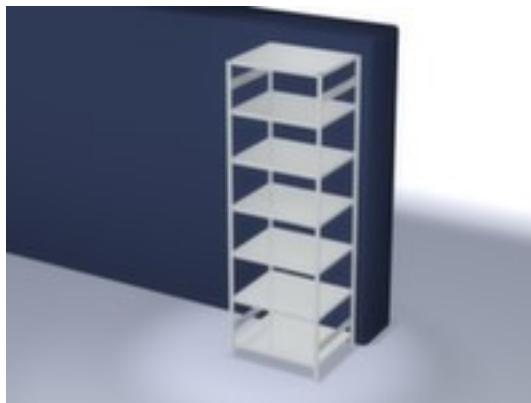

hofe magazijnstelling - grondveld

hoogte x breedte x diepte 3000 x 1060 x 835 mm, vaklast 130 kg, 7 niveaus met Stalen bodem, opstelhoek recht, gebruik tweezijdig - flexibele opstelling vrijstaand in de ruimte mogelijk, staanders verzinkt met kunststof coating in RAL7035 lichtgrijs, niveaus verzinkt met kunststof coating in RAL7035 lichtgrijs

Artikelnummer: 859236

hofe
REGALSYSTEME

hofe Traversenstelling

Basisstelling

magazijnstelling - grondveld

- Geschikt voor magazijn en werkplaats
- kliksysteem
- hoogte x breedte x diepte 3000 x 1060 x 835 mm
- veldlast 1300 kg
- vaklast 130 kg
- vak breedte x diepte 1000 x 800 mm
- 7 niveaus met Stalen bodem