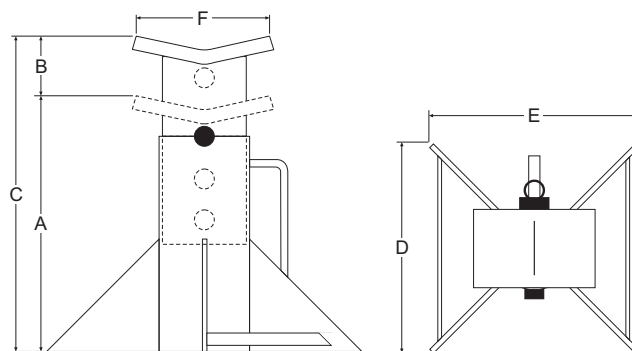

GHC heftruck-krik

Kenmerken

- Veilige werklust klauw 4000 kg.
- Veilige werklust kop 5000 kg.
- Twee hefhoogten.
- Overlastbeveiliging.
- 2 hefsnelheden : normaal 60 slagen of snel 20 slagen, met of zonder last.

Type	Veilige werklust (kg)	Afmeting L x B x H (mm)	Bouwhoogte (mm)	Hefhoogte (mm)	Gewicht (kg)	Artikelnummer
GHC-5	5000	680 x 210 x 415	65-425	414-724	47	4260030

GHB heftruck-onderzetbok

Kenmerken

- Ideaal in combinatie met de heftruck-krik.
- Robuuste constructie.
- 3-voudige verstelling.
- Alleen per paar leverbaar.

Type	veilige werklust (kg)	A (mm)	B (mm)	C (mm)	D (mm)	E (mm)	F (mm)	Gewicht (kg)	Artikelnummer
GHB-6	12000/2	242	55	425	220	220	110	15	4261030