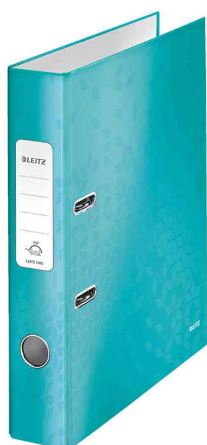

LEITZ®**Classeur 180° WOW, sans protection des bords**

- épaisseur: 50 ou 80 mm
 - matériel externe: carton gris robuste et stable avec du papier stratifié
 - matériel interne: carton gris et papier stratifié
 - dos coloré
 - avec trou de préhension, couverture et pochette transparente en PP sur le dos avec étiquettes interchangeables
 - avec des fentes dans la couverture pour une stabilité optimale
 - pour le format A4
 - dimensions: (L)318 x (l)285 mm
 - capacité:
 - épaisseur 50 mm: environ 350 feuilles (80 g/m2)
 - épaisseur 80 mm: environ 600 feuilles (80 g/m2)
 - grâce à l'ouverture jusqu'à 180° il est possible de classer les documents à gauche
 - ouverture supplémentaire de 50% permettant de classer une grande quantité de papier en une fois
- Référence: 80100599 / 80100699:** couleurs assorties 2 x rose, 2 x bleu, 2 x bleu glacier, 2 x vert, 1 x orange et 1 x violet

Adapté pour:

- les élèves

Visuel de référence: Classeur 180° WOW, menthe

Visuel de référence: Classeur 180° WOW, rose

Visuel de référence: Classeur 180° WOW, vert

Visuel de référence: Classeur 180° WOW, violet