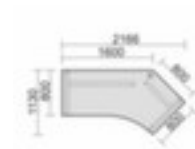

Gera

Höhenverstellbarer Winkel-Schreibtisch

Pro

Höhe x Breite x Tiefe 680 - 820 x 2166 x 1130 mm, Platte aus Feinspan mit pflegeleichter Melaminharzbeschichtung in Dekor Buche, Vertiefung rechts, Winkel 135 °, 4-Fußgestell mit schlag- und kratzfester Pulverbeschichtung in silber, Rundrohr

geramöbel

2 YEARS WARRANTY

Artikelnummer: 145185

Gera Winkel-Schreibtisch Pro

Vertiefung rechts

Höhenverstellbarer Winkel-Schreibtisch

- Höhe x Breite x Tiefe 680 - 820 x 2166 x 1130 mm
- Platte aus Feinspan mit pflegeleichter Melaminharzbeschichtung in Dekor Buche
- Plattenstärke 25 mm
- Vertiefung rechts, Winkel 135 °
- 4-Fußgestell mit schlag- und kratzfester Pulverbeschichtung in silber
- Kante mit stoßfestem ABS-Umleimer
- Rundrohr
- Gestell mit Bodenausgleichsschrauben
- durch Kabelkanal horizontal elektrifizierbar
- 2 Jahre Garantie

Technische Details

Möbeltyp	Tisch	Plattenkante	ABS-Umleimer
Tischtyp	Schreibtisch	Stärke Platte	25 mm
Tischelement	Grundelement	Gestellform	4-Fußgestell
Höhe	680-820 mm	Oberfläche Gestell	pulverbeschichtet
Breite	2166 mm	Farbe Gestell	silber
Tiefe	1130 mm	Rohrform	Rundrohr
Plattenform	Winkel	Unterbau	Bodenausgleichsschrauben
Vertiefung	rechts	höhenverstellbar	ja
Winkel	135 °	elektrifizierbar	ja
Material Platte	Feinspan	Garantie	2 Jahre
Oberfläche Platte	melaminharzbeschichtet	Gewicht	59 kg
Farbe Platte	Buche		