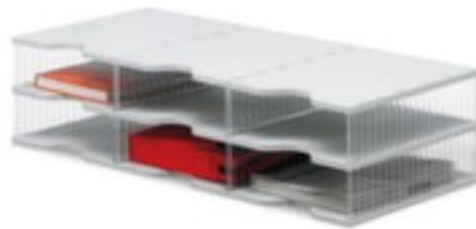

## Styro

### Postsortierbox styropost Trio-Tower

6 Fächer, Zum Aufstellen auf dem Tisch, Höhe x Breite x Tiefe 219 x 900 x 400 mm, aus Polystyrol in lichtgrau/transparent

Artikelnummer: 184583

### Postsortierbox

- 6 Fächer
- Box mit rutschsicheren Gummifüßen
- Zum Aufstellen auf dem Tisch
- Höhe x Breite x Tiefe 219 x 900 x 400 mm
- aus Polystyrol in lichtgrau/transparent

### Technische Details

Bürohelfer	Ablage	Box Ausstattung	rutschsichere Gummifüße
Ablagetyp	Postsortierbox	stapelbar	ja
Höhe	219 mm	Aufstellung/Montage	Tisch
Breite	900 mm	Material	Polystyrol
Tiefe	400 mm	Farbe	lichtgrau/transparent
Fächer	6 Stück	Gewicht	5,52 kg
Nutzung	einseitig		