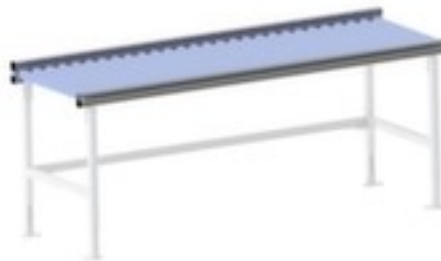

## Rocholz Seitenführung für Packtisch System Flex

Höhe x Breite x Tiefe 40 x 1725 x 40 mm, Für Tischbreite 1730 mm, In RAL9006 Weißaluminium

Artikelnummer: 272988

### Seitenführung für Packtisch

- Geeignet für die sichere Führung von Paketen
- Höhe x Breite x Tiefe 40 x 1725 x 40 mm
- Für Tischbreite 1730 mm
- In RAL9006 Weißaluminium

## Technische Details

Möbeltyp	Tisch	Höhe	40 mm
Tischtyp	Zubehör	Breite	1725 mm
geeignet für (Anwendung)	sichere Führung von Paketen auf Rollenbahnen	Tiefe	40 mm
für Tischtyp	Packtisch	Farbe	weißaluminium // RAL9006
für Tischbreite	1730 mm	Gewicht	4,8 kg

## Dazu passt auch ...

215931		Wellpapp-Faltkarton, Aus Karton mit Außendecke aus Kraftpapier in braun, recycelbar, 2-wellig, Länge x Breite x Höhe innen 300 x 200 x 200 mm
216359		Stretchfolie, Lieferung als Rolle, Folie Länge x Breite 300 m x 500 mm, Aus Polyethylen, Stärke 23 µm, In transparent