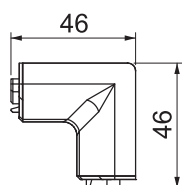

Technisch specificatieblad

Binnenhoek SL IE2070

Artikelnr. 6132253

Binnenhoek als hulpstuk voor richtingsverandering voor de plintgoot.
Schuin afgesneden binnenhoek om op onderstuk te klikken.

PVC Polyvinylchloride

Stamgegevens

Bestelnr.	6132253
Type	SL IE2070 rws
Omschrijving 1	Binnenhoek
Kleur	zuiver wit
RAL-nummer	9010
Materiaal	Polyvinylchloride
Materiaal-afk.	PVC
Kleinste verkoop-eenheid (VG)	10 Stuk
Gewicht	0,70 kg/100 st.

Technische gegevens

Lengte	46,00 mm
Breedte	46,00 mm
Zijhoogte	73,00 mm
Uitvoering	Hulpstuk
Decor	zonder
Afdichtlip deksel	zonder
Halogeenvrij	<input type="checkbox"/>
Met tapijdeklat	<input type="checkbox"/>
Hoekgedeelte	90,00 °