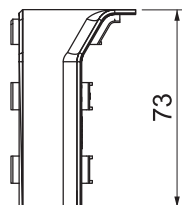

Technisch specificatieblad

Binnenhoek SL IE2070

Artikelnr. 6132253

Binnenhoek als hulpstuk voor richtingsverandering voor de plintgoot.
Schuin afgesneden binnenhoek om op onderstuk te klikken.

PVC Polyvinylchloride

Stamgegevens

Bestelnr.	6132253
Type	SL IE2070 rws
Omschrijving 1	Binnenhoek
Kleur	zuiver wit
RAL-nummer	9010
Materiaal	Polyvinylchloride
Materiaal-afk.	PVC
Kleinste verkoop-eenheid (VG)	10 Stuk
Gewicht	0,70 kg/100 st.

Technische gegevens

Lengte	46,00 mm
Breedte	46,00 mm
Zijhoogte	73,00 mm
Uitvoering	Hulpstuk
Decor	zonder
Afdichtlip deksel	zonder
Halogeenvrij	<input type="checkbox"/>
Met tapijdeklat	<input type="checkbox"/>
Hoekgedeelte	90,00 °