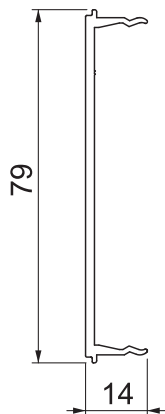

# Technisch specificatieblad

Deksel SIGNA BASE OT 700802

Artikelnr. 6132736

Deksel voor het afsluiten van de wandgoot SIGNA BASE.  
Om de wandgoot af te sluiten.

**PVC** Polyvinylchloride

## Stamgegevens

Bestelnr.	6132736
Type	BRK 700802 rws
Dimensie	2000x79x14
Kleur	zuiver wit
RAL-nummer	9010
Materiaal	Polyvinylchloride
Materiaal-afk.	PVC
Kleinste verkoop-eenheid (VG)	2 m
Gewicht	27,50 kg/100 m

## Technische gegevens

Lengte	2.000,00 mm
Breedte	79,00 mm
Zijhoogte	14,00 mm
Uitvoering	Overige
Halogeenvrij	<input type="checkbox"/>
Montagetype van deksels	intern
Beschermfolie	<input checked="" type="checkbox"/>