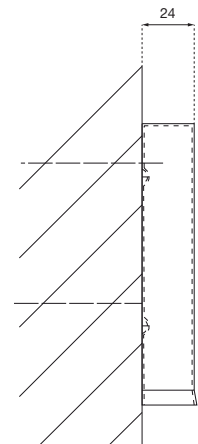

ART. 29-455

HYGIENEBEUTELSPENDER

SERIE OMEGA

AIR-WOLF GmbH
Waschraum- und Hygienetechnik
Unterhacher Strasse 75
D-81737 München

Telefon +49 (89) 420790-10
Telefax +49 (89) 420790-70
air-wolf@air-wolf.de
www.air-wolf.de

Ein Unternehmen der
Wolf-Gruppe

AIR-WOLF