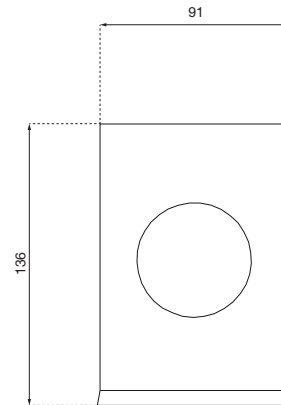

ART. 29-455

HYGIENEBEUTELSPENDER

SERIE OMEGA

AIR-WOLF GmbH
Waschraum- und Hygienetechnik
Unterhacher Strasse 75
D-81737 München

Telefon +49 (89) 420790-10
Telefax +49 (89) 420790-70
air-wolf@air-wolf.de
www.air-wolf.de

Ein Unternehmen der
Wolf-Gruppe

AIR-WOLF

AUSSCHREIBUNGSTEXT

Hygienebeutelspender für 25 Hygienebeutel aus Kunststoff im Nachfüllkarton zur Entsorgung von Damenbinden, Edelstahl weiß beschichtet, RAL 9016, Befüllung von unten durch Einschieben des Nachfüllkartons, Zwei-Punkt-Befestigung, inklusive Befestigungsmaterial, für Aufputzmontage

ABMESSUNGEN

H x B x T 136 x 91 x 24 mm
Gewicht 0,21 kg

EINSATZGEBIETE

Universell einsetzbar, auch in öffentlichen, stark frequentierten und vandalismusgefährdeten Bereichen: Flughäfen, Stadien, Veranstaltungshallen, Gastronomie, Schulen, Universitäten, Diskotheken, Kommunalbauten, Krankenhäuser, Ladengeschäfte, Kanzleien, Büros, Theater, Kinos, Hotels, Wellness etc.

GESETZLICHE HINWEISE

Arbeitsstättenrichtlinie zur ArbStättV § 35:

"In Toilettenräumen für Frauen müssen bis zu fünf und für je weitere fünf Toilettenzellen mindestens in je einer Toilettenzelle ein Hygienebehälter mit Deckel vorhanden sein; diese Zellen sind zu kennzeichnen."

ENTSORGUNG

Hygieneabfälle müssen nicht als Sonderabfälle behandelt werden. Sie sind wie normaler Hausmüll zu entsorgen.

MONTAGETIPP

Der von Damen bevorzugte Montageplatz liegt vom WC-Sitz aus gesehen links, etwa auf Kniehöhe und sollte von der Benutzerin mit beiden Händen leicht erreichbar sein. Der Abstand vom Boden zur Unterkante des Behälters sollte mindestens 15 cm betragen, um die Bodenreinigung nicht zu behindern.

ALTERNATIVE OBERFLÄCHENAUSFÜHRUNGEN

AIR-WOLF Hygienebeutelspender, Edelstahl gebürstet, transparent pulverbeschichtet gegen Finger- und Anlaufspuren, Art. 29-055

AIR-WOLF Hygienebeutelspender, Edelstahl mattschwarz beschichtet, Art. 29-555

OPTIONAL - PASSENDE ABFALLBEUTEL

Hygienebeutel aus Kunststoff, Art. 32-590

25 Nachfüllkartons zu je 30 Stück, insgesamt 750 Beutel,
H x B x T: 127 x 87 x 19 mm