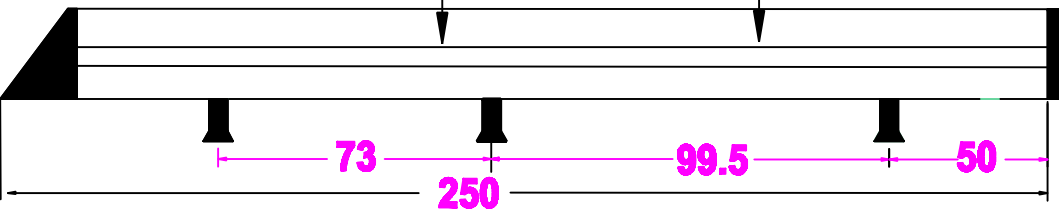

FORD TRANSIT 2014

250x173 cm L2 H3

 6x	 6x
 6x M8x25 Max. 20Nm	 6x M8x25 Max. 20Nm
 6x M8	 6x
 18x 3xD M8	 12x M8 Max. 20Nm

www.kingping.nl
info@kingping.nl

MONTAGEFILM KING-ALU IMPERIAAL

MAX. 150 KG

- Bij onduidelijkheden raadpleeg uw leverancier!
- Pour plus de renseignements consultez votre fournisseur!
- Bei eventuellen Unklarheiten, bitten wir Sie mit Ihren Lieferanten Kontakt aufzunehmen!
- Might this not be clear, please contact your supplier!