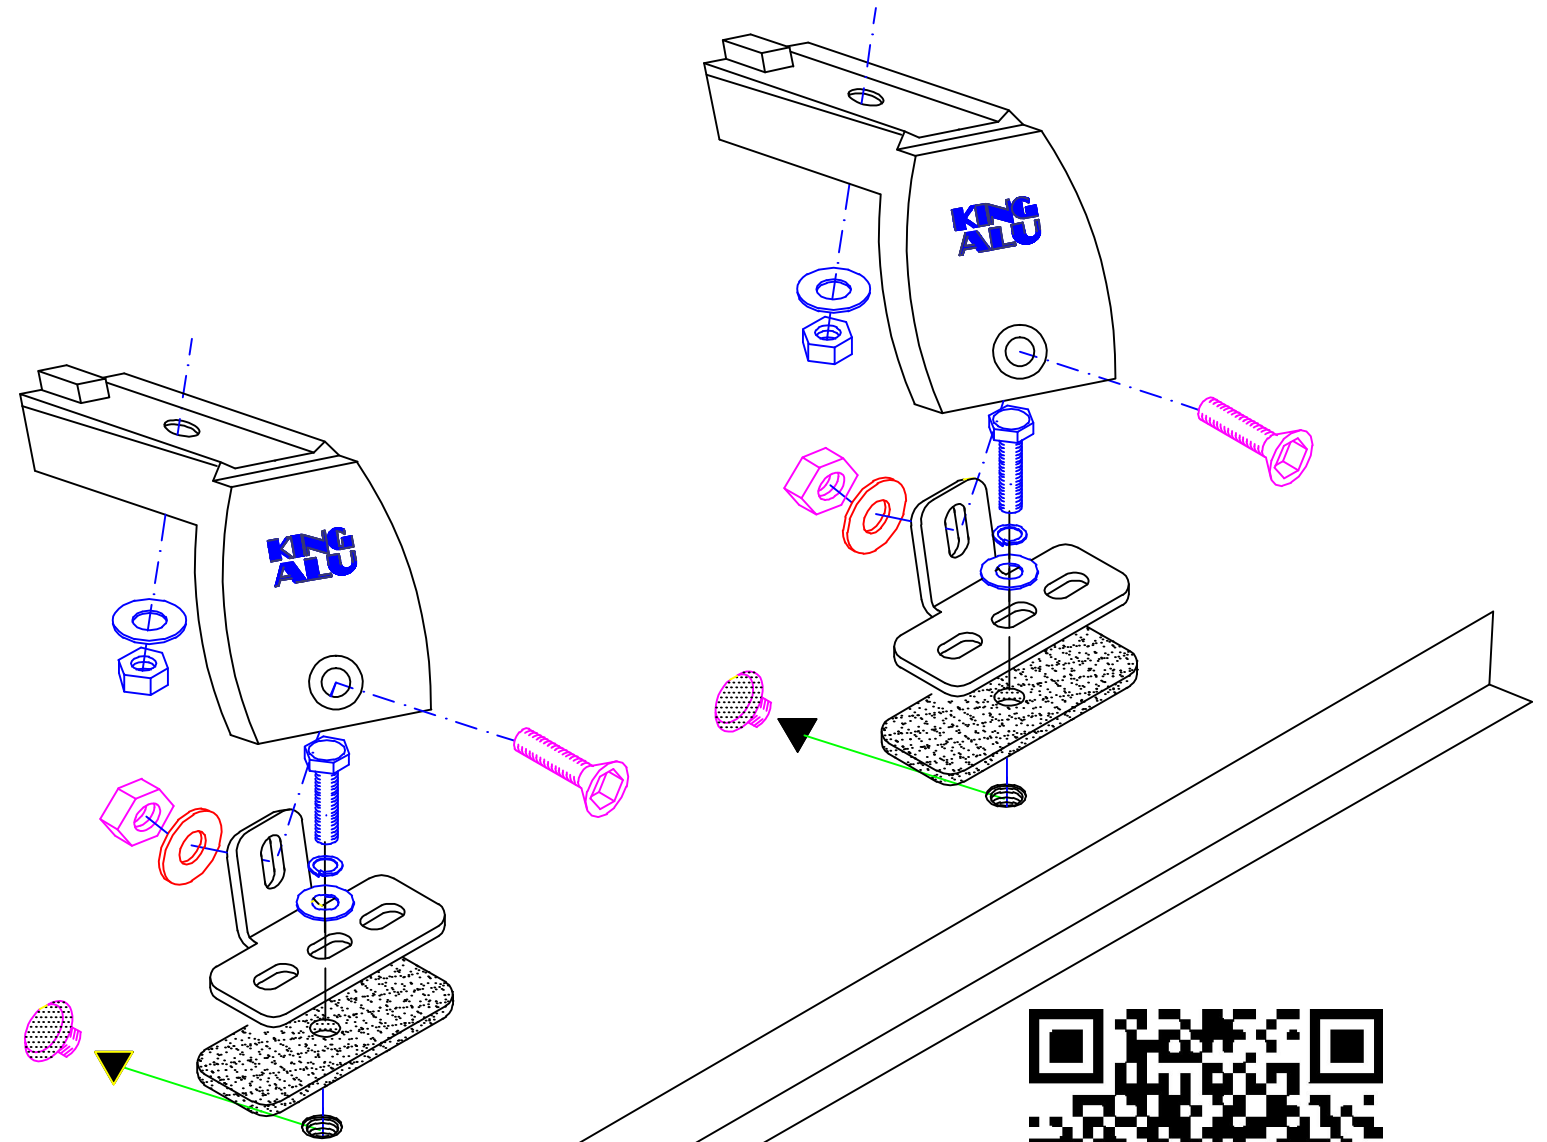

FORD TRANSIT 2014

250x173 cm L2 H3

 6x	 6x
 6x M8x25 Max. 20Nm	 6x M8x25 Max. 20Nm
 6x M8	 6x
 18x 3xD M8	 12x M8 Max. 20Nm

www.kingping.nl
info@kingping.nl

MONTAGEFILM KING-ALU IMPERIAAL

MAX. 150 KG

- Bij onduidelijkheden raadpleeg uw leverancier!
- Pour plus de renseignements consultez votre fournisseur!
- Bei eventuellen Unklarheiten, bitten wir Sie mit Ihren Lieferanten Kontakt aufzunehmen!
- Might this not be clear, please contact your supplier!