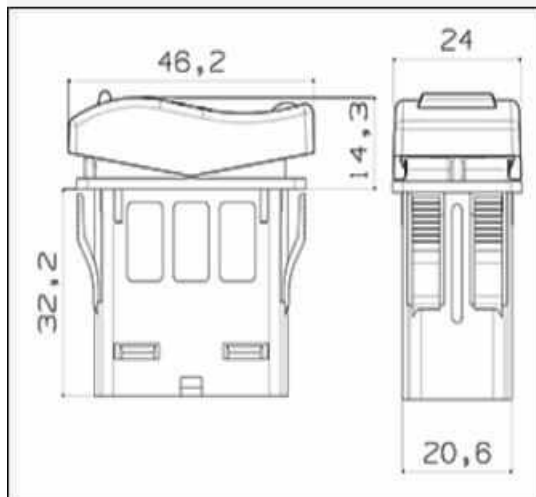

Produktcode	3250 - 1A - 00 - 1 - 0 A0 - bl - 0440 - 0000 - 00
Produktfamilie	Wippschalter
Schaltfunktion	1-polig Ein - Aus - n/a
Beleuchtung	Ohne Beleuchtung
Schaltleistung	AgNi Kontakte - bis 10 A
Dichtung	Keine Dichtung
Kappentyp	Typ A Keine Sperrfunktion
Kappenfarbe	Schwarz, ähnlich RAL 9005
Funktionsbeleuchtung	Keine Funktion

Kappe

Technische Zeichnung

Schaltplan