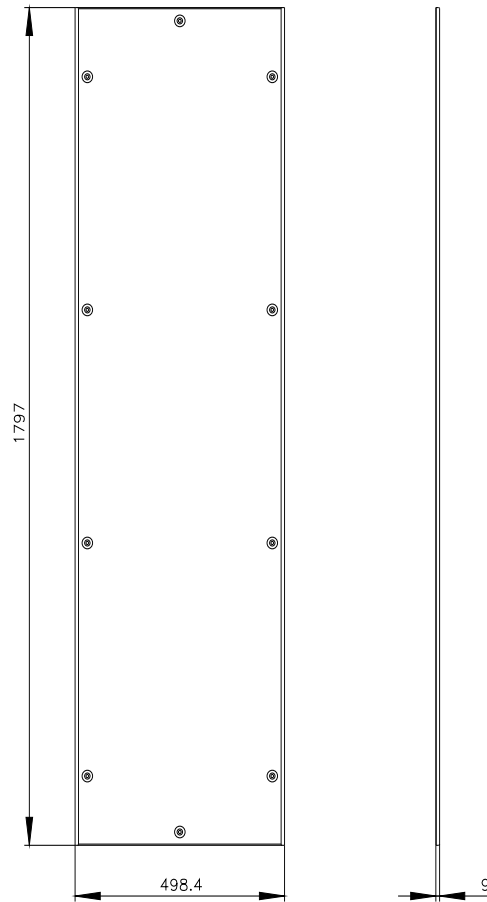

Bilddatenbank (Produktfotos, 2D-Maßzeichnungen, 3D-Modelle, Geräteschaltpläne, ...)

<http://www.automation.siemens.com/bilddb/cax_de.aspx?mfb=8MF1850-2UW60-1C>

CAX-Online-Generator

<http://www.siemens.com/cax>

Ausschreibungstexte (Leistungsverzeichnisse)

<http://www.siemens.de/ausschreibungstexte>

letzte Änderung:

12.02.2021