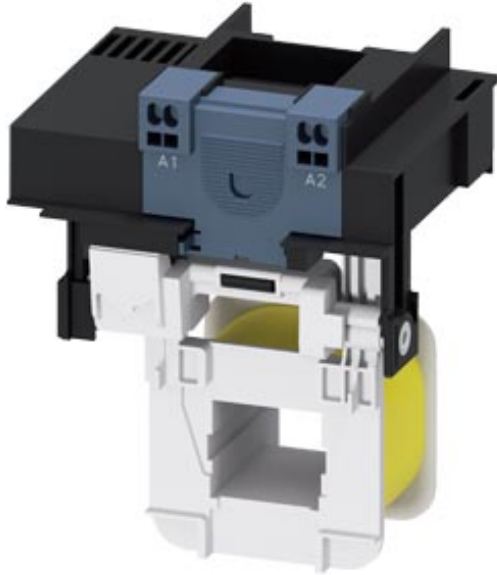

Wechselantrieb für Schütze 3RT105, 3RT145 AC (50...60 Hz)/DC-  
Betätigung, 200 ... 220 V, Antrieb: Standard, Sparschaltung  
Federzuganschluss

### Allgemeine technische Daten

<b>Produkt-Markename</b>	SIRIUS
<b>Produkt-Bezeichnung</b>	Magnetspule