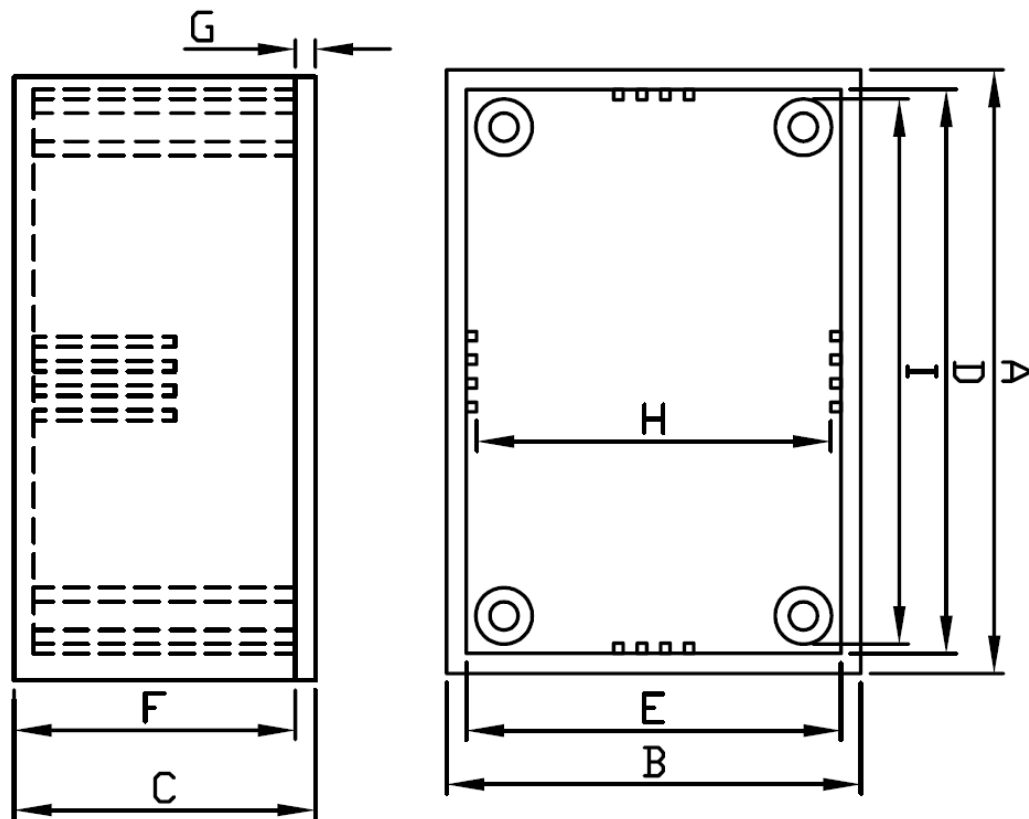

# Device Housing with Aluminium Front Panel

Desktop box black ABS

Type	A	B	C	D	E	F	G	H	I
RND 455-00100	64	44	32	59.8	39.8	29.9	2.1	37.6	57.8
RND 455-00101	101	54	43.8	96.7	49.7	41.7	2.1	47.5	94.7
RND 455-00102	129	64	44	123.8	58.8	41.9	2.1	56.6	121.8
RND 455-00103	151	90	53.2	145	84	50.9	2.3	81.8	143
RND 455-00104	138	86	211.6	133	83	2.7	2.7	209.0	182