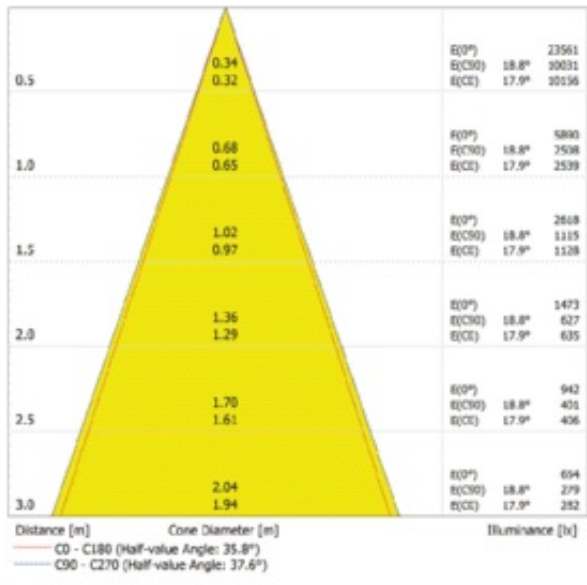

### Produkteigenschaften

- Stoßfestigkeit: IK06
- Steckklemme für werkzeuglosen Anschluss
- Durchverdrahtung möglich
- Schutzart: IP65
- Lichtstrom: bis zu 4.950 lm
- Hohe Lichtausbeute: bis zu 110 lm/W
- Lebensdauer (L70/B50): 100.000 h (bei 25 °C)
- Umgebungstemperaturbereich bei Betrieb: -30...+40 °C

**Photometrische Daten**

Lichtstrom	3150 lm
Lichtausbeute	105 lm/W
Farbtemperatur	3000 K
Lichtfarbe (Bezeichnung)	Warm weiß
Farbwiedergabeindex Ra	> 80
Standardabweichung des Farbabgleichs	$\leq 6$ sdc <sub>m</sub>
Flimmerarm	Ja
Photobiologische Risikogruppe gemäß EN62778	RG0
Photobiologische Risikogruppe gemäß EN62471	RG1
Ausstrahlungswinkel	36 °
UGR	< 19