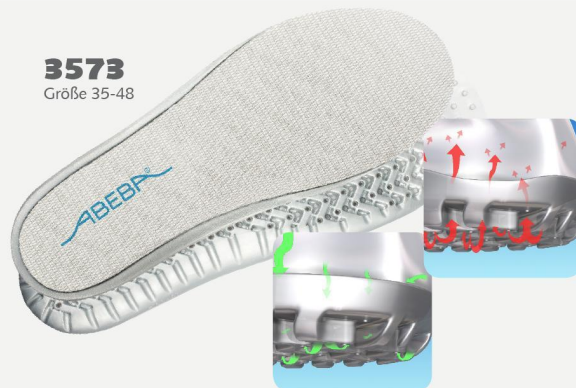

Art. 7621

easy

A^{micro}

- ▶ Größe 35-43
- ▶ CE, EN ISO 20347:2012, OB, FO,A,E, SRC
- ▶ TÜV GS- geprüfte Sicherheit nach DIN 4843 Teil 100 Abschnitt 3.1v.8/93
- ▶ Mikrofaser Lack, schwarz
- ▶ Fersenriemen feststehend, verstellbar
- ▶ Rutschhemmende TPU-Laufsohle
- ▶ Auswechselbare acc Wave Einlegesohle (Art. 3573)
- ▶ Sanitized behandelt
- ▶ Antistatisch

TECHNIK

LAUF SOHLE

- 1_Antistatisch
- 2_SRC-Rutschhemmung nach EN ISO 20347:2012
- 3_Rutschhemmende Laufsohle
- 4_Beständigkeit gegen tierische Fette, Öl und Benzin
- 5_Kraftstoffbeständigkeit

3573
Größe 35-48

FERSENRIEMEN
feststehend