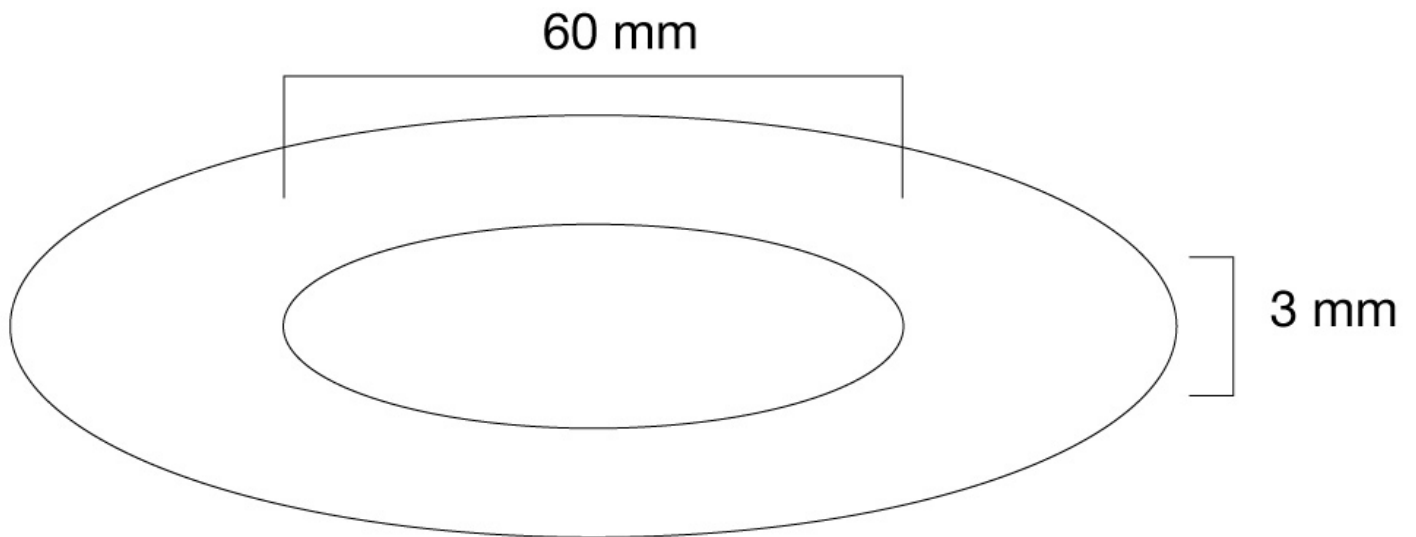

FPMA-CRW6

NEOMOUNTS ABDECKROSETTE

Neomounts