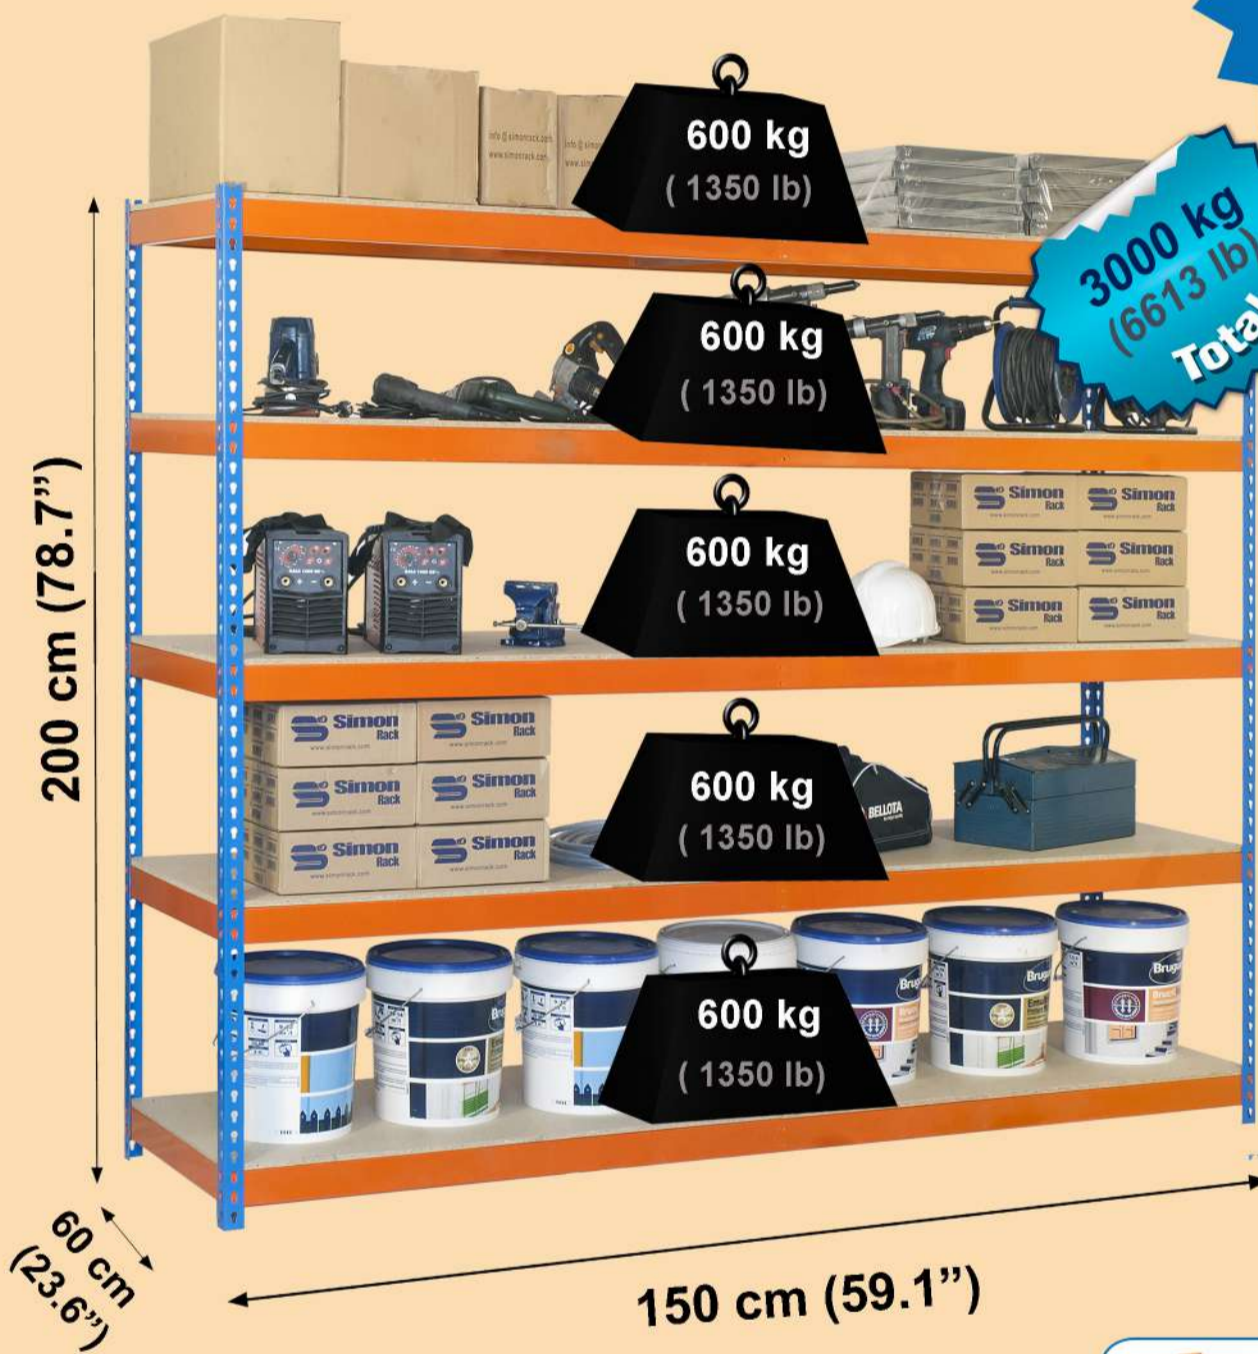

Simon Rack

SINCE 1964 - MANUFACTURER

SIMONFORTE ST 1506-5

Plywood

200 x 150 x 60 cm
78.7" X 59.1" X 23.6"

**PACK
1/2**

10 x

A 5Uds 60 x 75.9 cm **B** 5Uds 60 x 74.4 cm

9 min.

*MEDIDAS EN USO / USED MEASUREMENTS
MASSNÄHMEN IM EINSATZ / MESURES EN EMPLOI / MEDIDAS EM USO:
1975 x 1510 x 610 mm (77.7" x 59.4" x 24")

www.simonrack.com