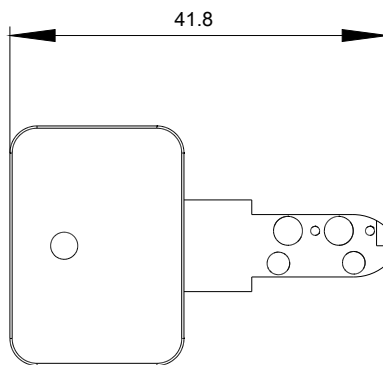

29.10.2015