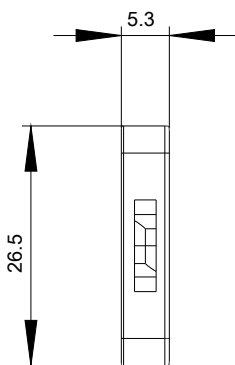

allgemeine Produktzulassung	Konformitätserklärung	sonstiges

[Bestätigungen](#)

Weitere Informationen

Information- and Downloadcenter (Kataloge, Broschüren,...)

<http://www.siemens.de/industrial-controls/catalogs>

Industry Mall (Online-Bestellsystem)

<https://mall.industry.siemens.com/mall/de/de/Catalog/product?mlfb=3SU19500FQ800AA0>

CAX-Online-Generator

<http://support.automation.siemens.com/WW/CAXorder/default.aspx?lang=de&mlfb=3SU19500FQ800AA0>

Service&Support (Handbücher, Betriebsanleitungen, Zertifikate, Kennlinien, FAQs,...)

<https://support.industry.siemens.com/cs/ww/de/ps/3SU19500FQ800AA0>

Bilddatenbank (Produktfotos, 2D-Maßzeichnungen, 3D-Modelle, Geräteschaltpläne, EPLAN Makros, ...)

<http://www.automation.siemens.com/bilddb/cax_de.aspx?mlfb=3SU19500FQ800AA0&lang=de>

letzte Änderung: