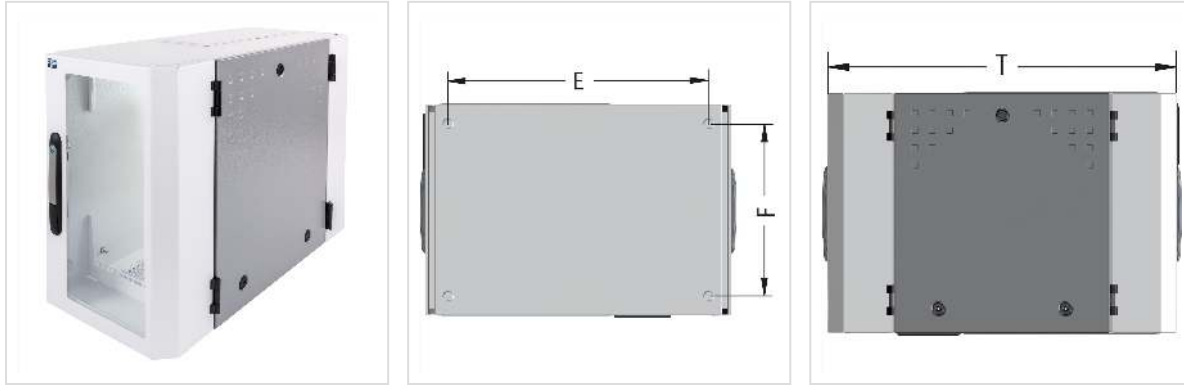

VARIndustry 2.0 Wandverteiler 4 HE

560x840x275mm, 2 Türen, IP 54

Artikelnummer 26.50.1030

Hersteller APRANET

Hersteller-Art.-Nr. 306-040-80

Das optisch markante 19“-Wandgehäuse VARi Industry eignet sich hervorragend für den Einsatz als kompakte Schaltschranklösung oder zur Aufnahme Ihrer Netzwerkkomponenten in rauen Industrieumgebungen. Die hohe Schutzart sowie der stabile Aufbau des Gehäuses schützen Ihre Einbauten optimal vor Staub, Feuchtigkeit und mechanischen Einflüssen.

Durch die senkrechte Anordnung der 19“-Befestigungsebene bleibt die Aufbauhöhe des Gehäuses von der Wand gering. Dementsprechend eignet sich das VARi Industry hervorragend zur raumsparenden Aufnahme tieferer 19“-Komponenten. Die vordere und hintere Tür sowie die abnehmbare Frontabdeckung gewähren eine optimale Zugänglichkeit. Oben und unten angebrachte Ausbrüche ermöglichen eine flexible Kabeleinführung in das Gehäuse.

- Optisch ansprechendes, zweifarbiges Design
- Platzsparend im Vergleich zu Standardwandgehäusen durch den geringen Aufbau von der Wand (senkrechte 19“-Ebene)
- Stabile Grundkonstruktion
- Statische Traglast von bis zu 70 kg
- Frontabdeckung inkl. Vorreiberverschluss
- Integrierte Austrittsfilter für Lüftermontage
- Schutzart IP 54
- Front- und Rücktür mit 180° Scharnier versehen: kann auch in Raumecken bei voller 19“-Öffnung installiert werden