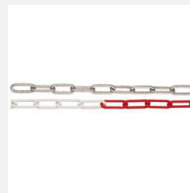

Kettenpfosten -Earth-

- Material: Stahl, feuerverzinkt
- Höhe: 900 mm
- Pfosten: Ø 60 mm
- Fuß: aus Recyclingmaterial, 400 x 400 x 100 mm, schwarz
- Gewicht: 15 kg
- inkl. 2 Ösen (180°) und aufgeschweißter Stahlkappe
- max. Pfostenabstand: ca. 2,5 m
- transportabler Kettenständer
- zur vorübergehenden Absperrung
- hohe Standfestigkeit
- für innen und außen geeignet
- Pfosten und Fußplatte leicht trennbar
- einfache Aufstellung und platzsparende Lagerung

Verbindungsglied aus Stahl, 6 mm

Material: Stahl, verzinkt
Gliederstärke: 6 mm

Schäkel aus Stahl, Ø 8 mm, verschiedene Farben

Material: Stahl, verzinkt
Maße (LxB): 50 x 30 mm
Stärke: Ø 8 mm

Verbindungsglieder aus Kunststoff, Ø 6 mm oder 8 mm, VPE 10 Stk.

Material: Kunststoff
Verpackungseinheit (VPE): 10 Stück

66

Hakenglied aus Kunststoff, Ø 6 mm oder 8 mm

Material: Kunststoff

Absperrkette aus Stahl, geschweißt, Ø 5 mm, 10 Meter

Material: Stahl, verzinkt
Gliederstärke: Ø 5 mm
Länge: 10 m

Absperrkette aus Stahl, ungeschweißt, Ø 7 mm, 10 Meter

Material: Stahl, verzinkt
Gliederstärke: Ø 7 mm
Länge: 10 m

Absperrkette aus Stahl, geschweißt, Ø 6 mm, 10 Meter

Material: Stahl, verzinkt
Gliederstärke: Ø 6 mm
Länge: 10 m