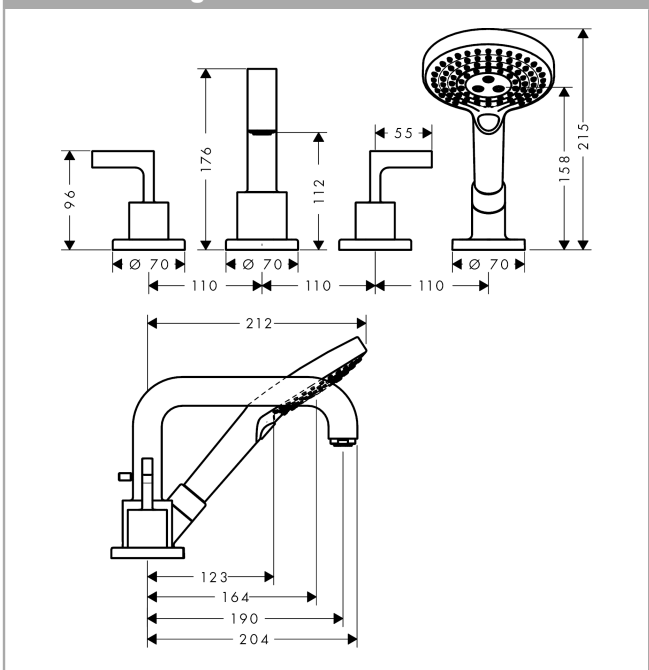

## Merkmale

- besteht aus: 4-Loch Fliesenrandarmatur, Handbrause, Brauseschlauch, Brausehalter
- 2 Verbraucher
- Ausladung: 190 mm
- Strahlart Armatur: Normalstrahl
- Strahlart Handbrause: Rain, RainAir, WhirlAir
- maximale Ausziehlänge Handbrause: 1,10 m
- maximale Durchflussmenge bei 3 bar: 21 l/min
- Durchfluss für Wanneneinlauf bei 3 bar: 21 l/min
- Durchfluss für Handbrause bei 3 bar: 18 l/min
- Keramikventile heiß/kalt 90°
- Umsteller mit automatischer Rückstellung
- Rückflussverhinderer
- Anschlussgröße: DN15
- Anschlussart: Grundkörper
- Fliesenrandmontage
- min. Betriebsdruck: 1 bar
- max. Betriebsdruck: 10 bar
- PA-IX 8727/ICB

## Technologie

**AXOR Citterio**  
**4-Loch Fliesenrandarmatur mit Hebelgriffen und Rosetten**  
 Oberfläche: **Brushed Brass** Artikelnummer: **39454950**

### Produktabbildung

### Maßzeichnung