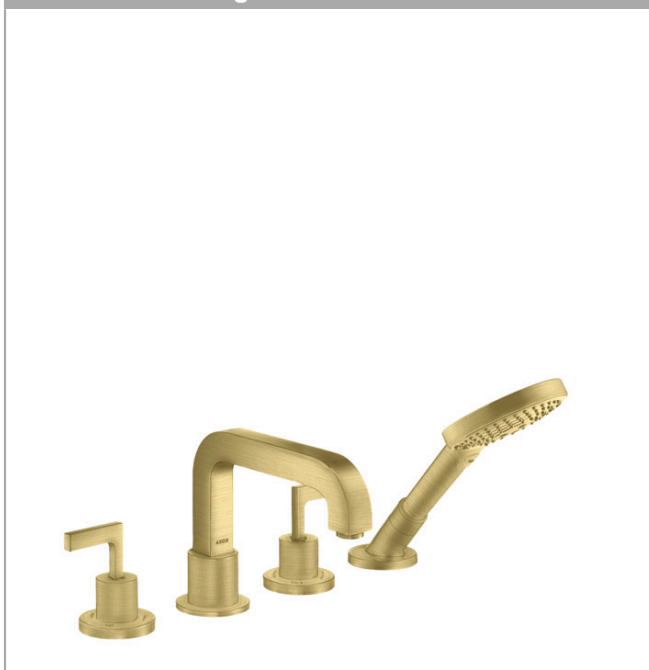

AXOR Citterio
4-Loch Fliesenrandarmatur mit Hebelgriffen und Rosetten
Oberfläche: **Brushed Brass** Artikelnummer: **39454950**

Produktabbildung