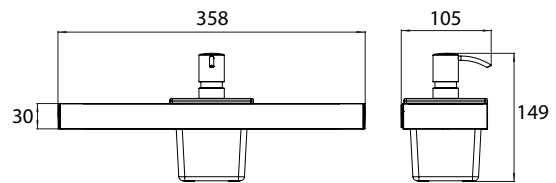

PRODUKTINFORMATION

Reling-Set Waschtisch/Bidet 01 chrom

Art.-Nr.1865 001 03

mit Seifenspender