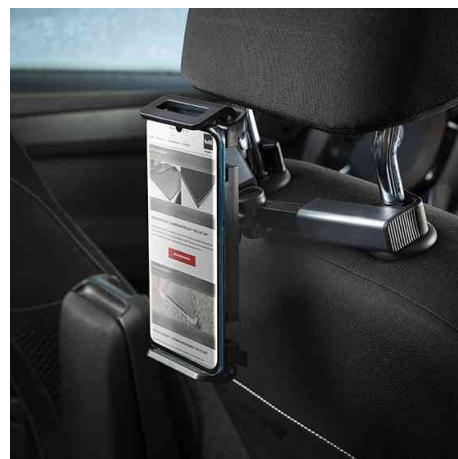

helit

Support tablette sur appuie-tête KFZ "the car mount"

Support de tablette pratique pour la voiture !

- en plastique (ABS)
- compatible avec les smartphones ou tablettes de 6,45 à 32,76 cm (4,7" - 12,9")
- montage facile sur l'appuie-tête
- convient aux supports d'appuie-tête avec un écart de 46 à 175 mm
- offre un angle de vue parfait sur l'écran de la tablette
- finition de qualité et construction robuste
- maintien ferme, même sur les routes cahoteuses

Exemples d'utilisation :

- permet de s'amuser et/ou de se divertir pendant les trajets
- convient pour les trajets longs et courts

Support tablette sur appuie-tête KFZ "the car mount"

Support tablette sur appuie-tête KFZ "the car mount"

Visuel de référence : montre le produit en utilisation

Visuel de référence : montre le produit en utilisation

Visuel de référence : montre la fixation sur l'appuie-tête

Produit	Couleur	Conditionné	Numéro de fabricant	Code
Support tablette sur appuie-tête KFZ "the car mount"	noir		H2381595	5170530