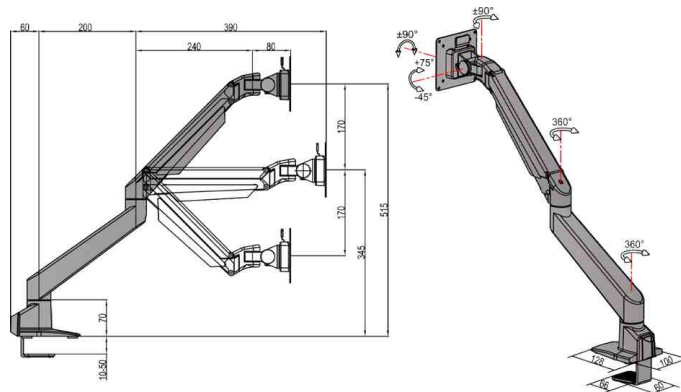

ANDERS+KERN

TFT- / LCD-Monitorarm Planeo Solo

- Monitorarm für 1 Monitor
- hilft, die Beanspruchung von Nacken, Rücken und Augen zu reduzieren
- für Flachbildschirme von 38,10 cm (15") bis 81,28 cm (32")
- Gasdruckfeder-Mechanismus ermöglicht die Positionierung des Monitors mit geringstem Kraftaufwand
- Neigungsfunktion (+75 bis -45 Grad) ermöglicht die Verwendung von Touchscreen-Monitoren in der vertikalen "Table Position"
- Rotation des Monitors um (+90 bis -90 Grad), damit dieser auch im Hochformat betrieben werden kann
- Monitorbefestigung VESA 75 oder VESA 100
- VESA Adapteraufnahme mit Klickverschluss
- mit Tischklemme (Klemmweite: 50 mm) oder feste Schraubmontage am Schreibtisch möglich
- verdeckte Kabelführung
- kratzfeste Pulverbeschichtung

Symbolbild: TFT-/LCD-Monitorarm Planeo Solo

TFT-/LCD-Monitorarm Planeo Solo, Anwendung

TFT-/LCD-Monitorarm Planeo Solo, Einstellungsmöglichkeiten

Produkt	Ausführung	Tragkraft	Farbe	Hersteller-Nummer	Bestell-Nummer
TFT / LCD-Monitorarm Planeo Solo	15" (38,10 cm) bis 32" (81,28 cm)	bis 10 kg	schwarz	AK3217	7050011
		bis 10 kg	silber	AK3215	7050012
	15" (38,10 cm) bis 32" (81,28 cm)	bis 10 kg	weiß	AK3216	7050013