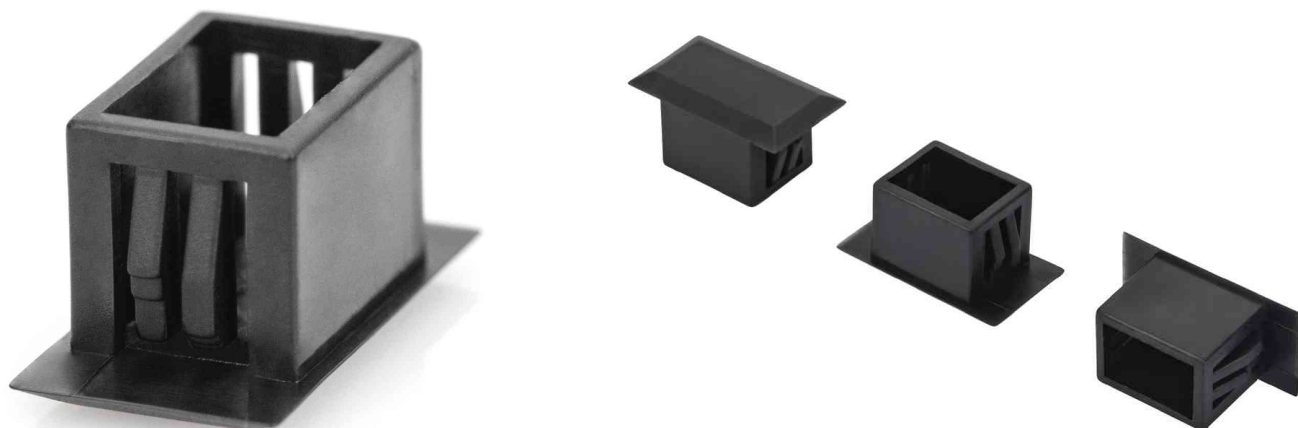

DIGITUS®

LWL Blindstopfen

für LC duplex

- Material: Kunststoff
- Farbe: schwarz
- Abgabe nur in ganzen VE's

Anwendungsbeispiele:

- zum Verschließen von nicht genutzten Durchbrüchen

LWL Blindstopfen

Symbolbild: LWL Blindstopfen

Produkt	Ausführung	Inhalt	VE	Hersteller- Nummer	Bestell- Nummer
Blindstopfen	LC Duplex		100 Stück	AL-BP-LCD	11006879
	SC Duplex		100 Stück	AL-BP-SCD	11006880