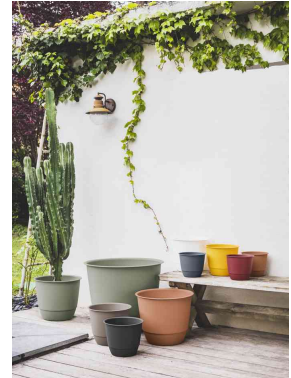

JOY - Die neue Lifestyle-Serie

JOY, die Serie, die die Terrasse strahlen lässt. Authentische und inspirierende Farben erwecken den Außenbereich zum Leben. Farbenfroh und dekorativ. Die Reihe JOY wird komplett aus recyceltem Material hergestellt!

Unser täglicher Abfall wird zu unserer größten Ressource!

Untersetzer für Pflanzgefäß JOY, Durchmesser: 246 mm

- aus 100% recyceltem Kunststoff
- fein gearbeitete Textur
- frostfest
- UV-beständig
- geeignet für Innen- und Außenbereich

Symbolbild: Unter-setzer

Symbolbild: zeigt das Produkt in Anwendung

Symbolbild: zeigt die Vielfalt der Serie

Produkt	Ausführung	Maße	Farbe	VE	Hersteller-Nummer	Bestell-Nummer
Zubehör: Unter-setzer JOY		189 x 24 mm	jeansblau		SPJ025BJ	6461920
		189 x 24 mm	kirsche		SPJ025CE	6461921
		189 x 24 mm	terrakotta		SPJ025TS	6461925