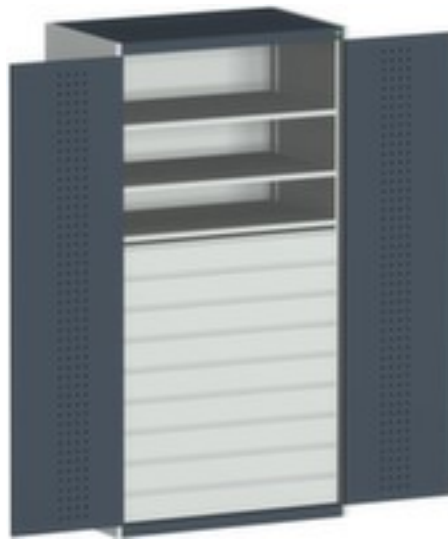

## **bott** **stroomkast** cubio

hoogte x breedte x diepte 2000 x 1050 x 650 mm, 3 niveaus met Stalen bodem, 9 lade(n), afsluitbaar met 5-punts sluitsysteem, romp met slag- en krasvaste poedercoating in RAL7035 lichtgrijs, front met slag- en krasvaste poedercoating in RAL7016 antracietgrijs

## **bott Systemkast cubio**

stroomkast

- hoogte x breedte x diepte 2000 x 1050 x 650 mm
- constructie van plaatstaal
- dubbele openslaande deur met perforaties
- deuren binnen met perforatie
- deuren met verdeckte sluitstang
- deuropeningshoek 180 °
- 3 niveaus met Stalen bodem
- draagvermogen per niveau 160 kg
- 9 lade(n)
- met draaigreep
- afsluitbaar met 5-punts sluitsysteem
- romp met slag- en krasvaste poedercoating in RAL7035 lichtgrijs
- front met slag- en krasvaste poedercoating in RAL7016 antracietgrijs
- niveaus met corrosiebeschermende zinklaag

## Technische details

meubeltype	kast	kleur voorkant	antracietgrijs // RAL7016
type kast	systeemkast	oppervlak romp	m. poedercoating
type deur	dubbele openslaande deur met perforaties	oppervlak front	m. poedercoating
hoogte	2000 mm	sluitsysteem	5-punts sluitsysteem
breedte	1050 mm	oppervlak legbord	verzinkt
diepte	650 mm	afsluitbaar	ja
kast uitrusting	legborden, lades	scheidingswand	nee
legbord-/niveautype	Stalen bodem	materiaal	plaatstaal
legborden / schappen aantal	3 stuks	openingshoek deur	180 °
draagvermogen legbord	160 kg	greep	draaigreep
laden aantal	9 stuks	verrijdbaar	nee
kleur romp	lichtgrijs // RAL7035	gewicht	232 kg