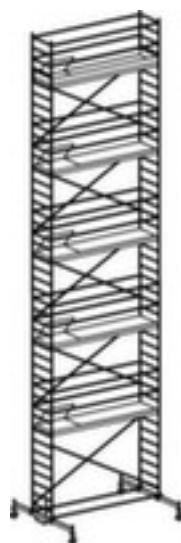

Hymer échafaudage roulant 8171

hauteur de portée 12,6 m, hauteur d'échafaudage 11,82 m, 5 mezzanine(s) mod., 1 passage ouvert par mezzanine modulaire, hauteur 10,6 m, mezzanine mod. largeur x profondeur 2950 x 650 mm, échafaudage en aluminium

Numéro d'article: 231408

HYMER

échafaudage roulant

- hauteur de portée 12,6 m
- hauteur d'échafaudage 11,82 m
- 5 mezzanine(s) mod., 1 passage ouvert par mezzanine modulaire
- hauteur 10,6 m, mezzanine mod. largeur x profondeur 2950 x 650 mm
- 10 x 8/2 x 4 échelons
- avec mezzanine modulaire résistante aux intempéries et antidérapante et élévateur HYMER pour faciliter le montage et le démontage des diagonales et des entretoises
- application sûre grâce à rambarde périphérique
- déplacement latéral sur la traverse pour travailler sur le mur
- avec 4 roulettes pivotantes à hauteur réglable

- échafaudage en aluminium
- rehausse rapide grâce à des fermetures à clic
- selon DIN EN 1004
- 10 années de garantie
- poids 432,9 kg

Détails techniques

technique de montée	échafaudage	soubassement	4 roulettes pivotantes à hauteur réglable
type d'échafaudage	échafaudage roulant	force mezzanine modulaire	200 kg
matériau échafaudage	aluminium	équipement échafaudage	mezzanine modulaire résistante aux intempéries et antidérapante, élévateur HYMER pour faciliter le montage et le démontage des d
hauteur d'échafaudage	11,82 m	fonction échafaudage	déplacement latéral sur la traverse pour travailler sur le mur
hauteur	10,6 m	équipement de sécurité échafauda	rambarde périphérique
	12,6 m	rehausse	rapide grâce à des fermetures à clic
nombre de mezzanines modulaires	5	rabattable	non
largeur de mezzanine modulaire	2950 mm	roulant	oui
profondeur de mezzanine modulair	650 mm	rambardes	double face
passages	1 passage ouvert par mezzanine modulaire	norme	selon DIN EN 1004
nombre d'échelons	10 x 8/2 x 4	garantie	10 années
profondeur	800 mm	Poids	432,9 kg