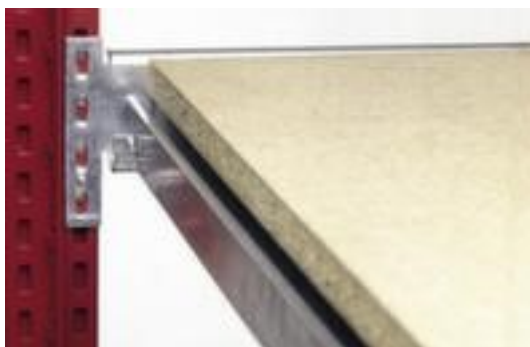

rayonnage grande largeur

rayonnage départ, hauteur x largeur x profondeur 3000 x 1562 x 824 mm, charge max. par tablette 350 kg, 5 niveaux avec aggloméré, utilisation unilatéral - conçu pour un montage mural, traverses avec revêtement en zinc anti-corrosion

Numéro d'article: 869863

Rayonnage grande largeur

Rayonnage de départ

rayonnage grande largeur

- rayonnage départ
- système emboîtable
- convient pour pour marchandises encombrantes
- hauteur x largeur x profondeur 3000 x 1562 x 824 mm
- charge maximale par élément 1600 kg
- charge max. par tablette 350 kg
- largeur x profondeur compartiment 1500 x 800 mm
- 5 niveaux avec aggloméré
- Réglable au pas de 25 mm
- le fond est inséré à fleur de lisse
- utilisation unilatéral - conçu pour un montage mural
- structure en acier
- traverses avec revêtement en zinc anti-corrosion
- volume de livraison : rayonnage de base avec 2 échelles et plateaux conf. à l'offre
- Produit livré démonté

Détails techniques

type de meuble	rayonnage	nombre de tablettes/niveaux	5 pièce
type de rayonnage	rayonnage grande largeur	type tablette/niveau	aggloméré
rayonnage modulaire	système emboîtable	stabilité des tablettes / niveau	supports
champ de rayonnage	rayonnage départ	montage des tablettes / niveaux	inséré à fleur de lisse
convient pour (produit/matériau)	marchandises encombrantes	tablette réglable au pas	25 mm
matériau	acier	utilisation	unilatéral
hauteur	3000 mm	surface de traverses	galvanisé
largeur	1562 mm	équipement rayonnage	tablettes
profondeur	824 mm	alignement angle d'installation	droit
charge maxi par tablette	350 kg	stabilité / renfort / entretoise	raidisseurs nervurés
largeur de compartiment	1500 mm	exécution couleur	galvanisé
charge maxi par élément	1600 kg	volume de livraison	rayonnage de base avec 2 échelles et plateaux conf. à l'offre
profondeur de compartiment	800 mm	livraison	démonté
épaisseur de tablette	19 mm	Poids	151,78 kg