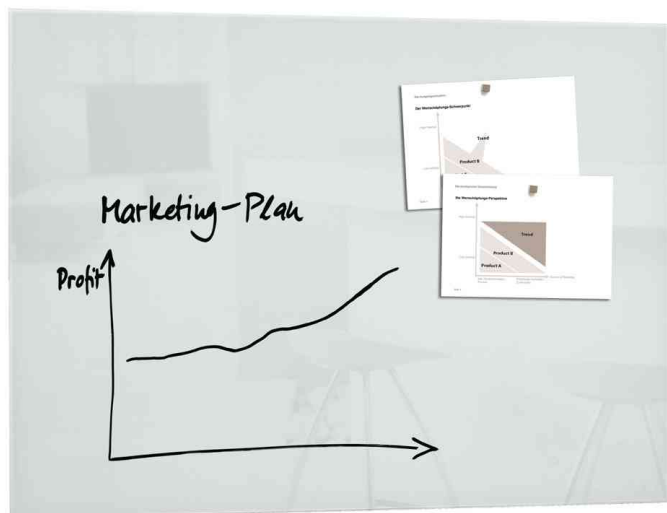

Tableau magnétique en verre "artverum", couleur

- verre inscriptible
- suspension sans cadre
- utilisable en format portrait ou paysage
- pour affichage magnétique de notice, cartes de visite etc
- design en cube magnétique puissant et matériel de fixation inclus

Exemples d'utilisation:

- comme tableau pour organisation et plan (pour téléphone, rendez-vous, informations, plans et évènements etc.)
- pour information et présentation comme tableau magnétique dans les meetings
- comme tableau pour les notices, informations ou remarques

Tableau magnétique en verre "artverum", blanc

Tableau magnétique en verre "arverum", noir

Visuel de référence: montre le produit en alimentation

Produit	Modèle	Dimensions	Couleur	Conditionné	Numéro de fabricant	Code
Tableau magnétique en verre "artverum"	couleur	(L)1.200 x (H)900 mm	blanc		GL211	8202587
		(L)1.200 x (H)900 mm	noir			GL210