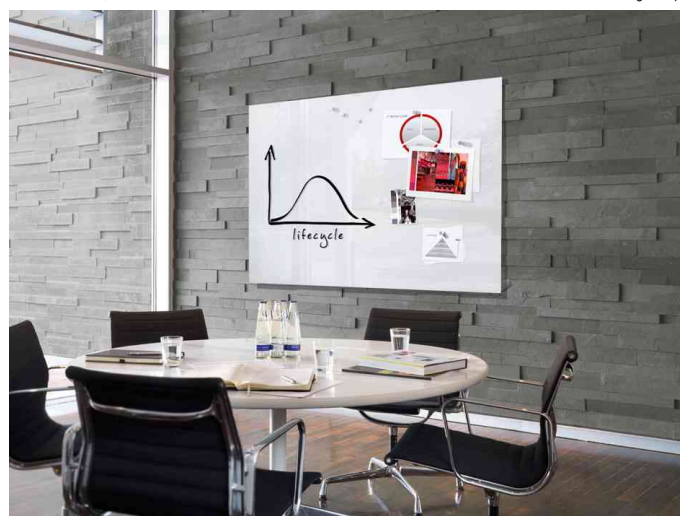

Visuel de référence: montre le produit en alimentation

Produit	Modèle	Dimensions	Couleur	Conditionné	Numéro de fabricant	Code	
Tableau magnétique en verre "artverum"	couleur	(L)1.200 x (H)900 mm	blanc		GL211	8202587	
		(L)1.200 x (H)900 mm	noir			GL210	8202586