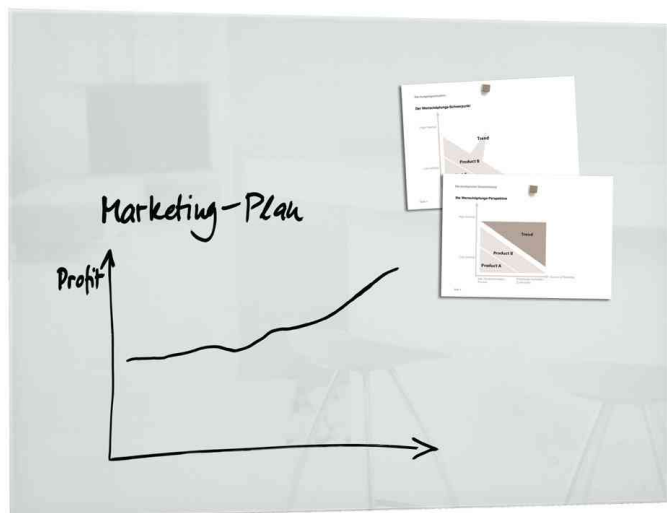

Tableau magnétique en verre "artverum", couleur

- verre inscriptible
- suspension sans cadre
- utilisable en format portrait ou paysage
- pour affichage magnétique de notice, cartes de visite etc
- design en cube magnétique puissant et matériel de fixation inclus

Exemples d'utilisation:

- comme tableau pour organisation et plan (pour téléphone, rendez-vous, informations, plans et évènements etc.)
- pour information et présentation comme tableau magnétique dans les meetings
- comme tableau pour les notices, informations ou remarques