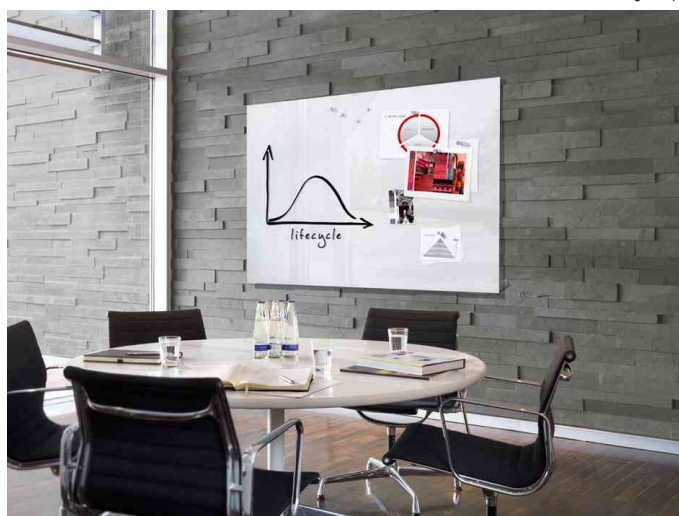

Visuel de référence: montre le produit en alimentation

Produit	Modèle	Dimensions	Couleur	Conditionné	Numéro de fabricant	Code	
Tableau magnétique en verre "artverum"	couleur	(L)1.200 x (H)900 mm	blanc		GL211	8202587	
		(L)1.200 x (H)900 mm	noir			GL210	8202586