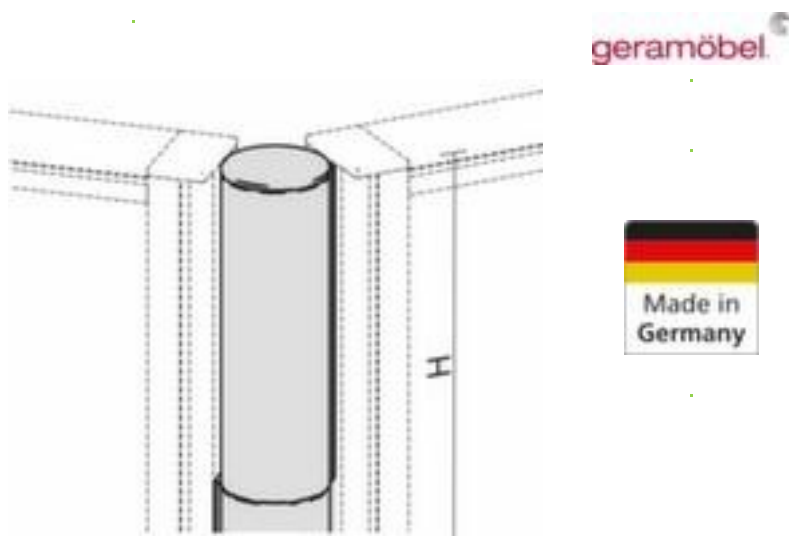

Gera Verbindungssäule für Trennwand Pro

Höhe 1000 mm, Aufstellwinkel 0 - 180°

Artikelnummer: 145073

Verbindungssäule für Trennwand

- Höhe 1000 mm
- Aufstellwinkel 0 - 180°

Technische Details

Informationsausstattung	Büro-Trennwand	Höhe	1000 mm
Modul	Verbindungssäule	Winkel	0-180 °
Wandtyp	Trennwand	Gewicht	1 kg